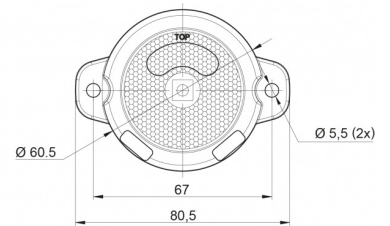

LUCI DI POSIZIONE

AE-01-1910

Luce di posizione LED | 12-24V | ambra

EAN: 5414184005396

Specifiche

Certificazione	ECE R3+R91	Grado di protezione IP	IP66+IP68
Colore	Ambra	Imballaggio	Imballaggio POS
Colore della lente	Ambra	Lato di montaggio	Lato
Connesione	Estremità dei cavi aperte	Lunghezza mm	80,5 mm
Da ordinare presso	1	Montaggio	Montaggio superficiale
Diametro mm	60,5 mm	Peso (kg)	0,064 Kg
EMC	EMC R10	Spessore mm	24 mm
EMC R10	Si	Temperatura di esercizio	-30°C / +65°C
Fonte luminosa	LED	Tensione operativa	12V - 24V
Funzioni	Luce laterale di posizione		