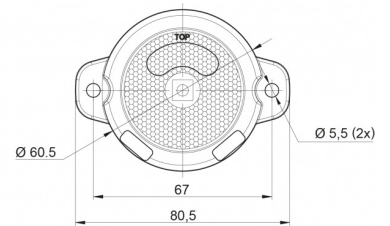

LUCI DI POSIZIONE

AE-01-1910

Luce di posizione LED | 12-24V | ambra

EAN: 5414184005396

Specifiche

Certificazione	ECE R3+R91	Grado di protezione IP	IP66+IP68
Colore	Ambra	Imballaggio	Imballaggio POS
Colore della lente	Ambra	Lato di montaggio	Lato
Connessione	Estremità dei cavi aperte	Lunghezza mm	80,5 mm
Da ordinare presso	1	Montaggio	Montaggio superficiale
Diametro mm	60,5 mm	Peso (kg)	0,064 Kg
EMC	EMC R10	Spessore mm	24 mm
EMC R10	Si	Temperatura di esercizio	-30°C / +65°C
Fonte luminosa	LED	Tensione operativa	12V - 24V
Funzioni	Luce laterale di posizione		