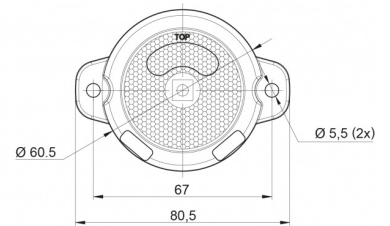

# LUCI DI POSIZIONE

AE-01-1910

Luce di posizione LED | 12-24V | ambra

EAN: 5414184005396

## Specifiche

Certificazione	ECE R3+R91	Grado di protezione IP	IP66+IP68
Colore	Ambra	Imballaggio	Imballaggio POS
Colore della lente	Ambra	Lato di montaggio	Lato
Connessione	Estremità dei cavi aperte	Lunghezza mm	80,5 mm
Da ordinare presso	1	Montaggio	Montaggio superficiale
Diametro mm	60,5 mm	Peso (kg)	0,064 Kg
EMC	EMC R10	Spessore mm	24 mm
EMC R10	Si	Temperatura di esercizio	-30°C / +65°C
Fonte luminosa	LED	Tensione operativa	12V - 24V
Funzioni	Luce laterale di posizione		