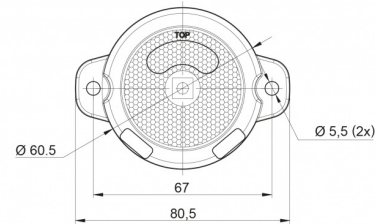

LUCI DI POSIZIONE

AE-01-1910

Luce di posizione LED | 12-24V | ambra

EAN: 5414184005396

Specifiche

Certificazione	ECE R3+R91	Grado di protezione IP	IP66+IP68
Colore	Ambra	Imballaggio	Imballaggio POS
Colore della lente	Ambra	Lato di montaggio	Lato
Connessione	Estremità dei cavi aperte	Lunghezza mm	80,5 mm
Da ordinare presso	1	Montaggio	Montaggio superficiale
Diametro mm	60,5 mm	Peso (kg)	0,064 Kg
EMC	EMC R10	Spessore mm	24 mm
EMC R10	Si	Temperatura di esercizio	-30°C / +65°C
Fonte luminosa	LED	Tensione operativa	12V - 24V
Funzioni	Luce laterale di posizione		