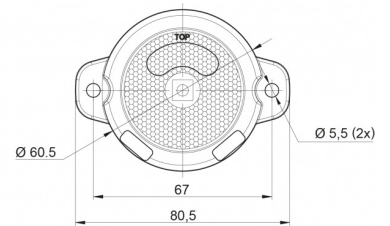

LUCI DI POSIZIONE

AE-01-191R

Luce di posizione LED | 12-24V | rosso

EAN: 5414184005389

Specifications

Assorbimento di corrente 12-24V Amp	0,02 Amp
Certificazione	ECE R3+R7
Colore	Rosso
Colore della lente	Rosso
Connessione	Estremità dei cavi aperte
Da ordinare presso	1
Diametro mm	60,5 mm
EMC	EMC R10
EMC R10	SI
Fonte luminosa	LED
Funzioni	Luce di contorno posteriore
Grado di protezione IP	IP66+IP68

Imballaggio	Imballaggio POS
Lato di montaggio	Posteriore
Lunghezza del cavo (m)	0,20 m
Lunghezza mm	80,5 mm
Montaggio	Montaggio superficiale
Peso (kg)	0,064 Kg
Spessore mm	24 mm
Temperatura di esercizio	-30°C / +65°C
Tensione operativa	12V - 24V