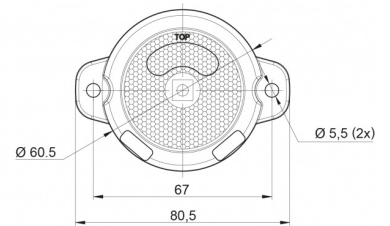

# LUCI DI POSIZIONE

AE-01-191R

Luce di posizione LED | 12-24V | rosso

EAN: 5414184005389

## Specifiche

Assorbimento di corrente 12-24V Amp	0,02 Amp
Certificazione	ECE R3+R7
Colore	Rosso
Colore della lente	Rosso
Connessione	Estremità dei cavi aperte
Da ordinare presso	1
Diametro mm	60,5 mm
EMC	EMC R10
EMC R10	SI
Fonte luminosa	LED
Funzioni	Luce di contorno posteriore
Grado di protezione IP	IP66+IP68

Imballaggio	Imballaggio POS
Lato di montaggio	Posteriore
Lunghezza del cavo (m)	0,20 m
Lunghezza mm	80,5 mm
Montaggio	Montaggio superficiale
Peso (kg)	0,064 Kg
Spessore mm	24 mm
Temperatura di esercizio	-30°C / +65°C
Tensione operativa	12V - 24V