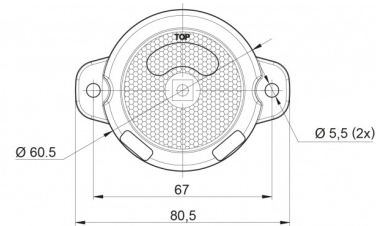

LUCI DI POSIZIONE

AE-01-191R

Luce di posizione LED | 12-24V | rosso

EAN: 5414184005389

Specifiche

Assorbimento di corrente 12-24V Amp	0,02 Amp
Certificazione	ECE R3+R7
Colore	Rosso
Colore della lente	Rosso
Connessione	Estremità dei cavi aperte
Da ordinare presso	1
Diametro mm	60,5 mm
EMC	EMC R10
EMC R10	SI
Fonte luminosa	LED
Funzioni	Luce di contorno posteriore
Grado di protezione IP	IP66+IP68

Imballaggio	Imballaggio POS
Lato di montaggio	Posteriore
Lunghezza del cavo (m)	0,20 m
Lunghezza mm	80,5 mm
Montaggio	Montaggio superficiale
Peso (kg)	0,064 Kg
Spessore mm	24 mm
Temperatura di esercizio	-30°C / +65°C
Tensione operativa	12V - 24V