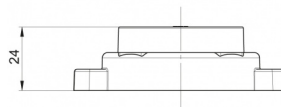

## Specifiche

Assorbimento di corrente 12-24V Amp	0,02 Amp
Certificazione	ECE R3+R7
Colore	Rosso
Colore della lente	Rosso
Connessione	Estremità dei cavi aperte
Da ordinare presso	1
Diametro mm	60,5 mm
EMC	EMC R10
EMC R10	SI
Fonte luminosa	LED
Funzioni	Luce di contorno posteriore
Grado di protezione IP	IP66+IP68

Imballaggio	Imballaggio POS
Lato di montaggio	Posteriore
Lunghezza del cavo (m)	0,20 m
Lunghezza mm	80,5 mm
Montaggio	Montaggio superficiale
Peso (kg)	0,064 Kg
Spessore mm	24 mm
Temperatura di esercizio	-30°C / +65°C
Tensione operativa	12V - 24V