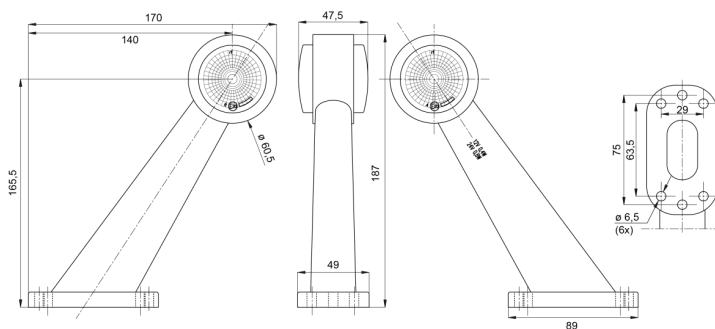

LUCI DI POSIZIONE

AE-01-193

Luce di posizione LED | sinistra+destra | 12-24V | rosso/bianco

EAN: 5414184650046

Specifiche

Altezza mm	170 mm	Lato di montaggio	Sinistra e destra
Certificazione	ECE R7	Lunghezza mm	156,5 mm
Colore	Rosso/bianco	Montaggio	Montaggio superficiale
Colore della lente	Rosso/trasparente	Peso (kg)	0,314 Kg
Connessione	Estremità dei cavi aperte	Spessore mm	47,5 mm
Da ordinare presso	1	Temperatura di esercizio	-30°C / +65°C
Fonte luminosa	LED	Tensione operativa	12V - 24V
Funzioni	Luce di contorno 2 funzioni		
Grado di protezione IP	IP66+IP68		
Imballaggio	Imballaggio POS		