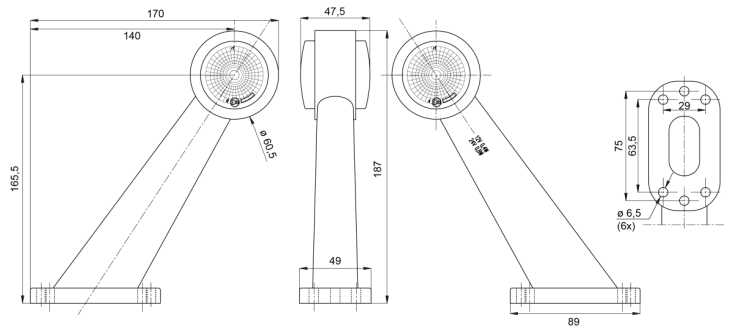

LUCI DI POSIZIONE

AE-01-193

Luce di posizione LED | sinistra+destra | 12-24V | rosso/bianco

EAN: 5414184650046

Specifiche

Altezza mm	170 mm	Lato di montaggio	Sinistra e destra
Certificazione	ECE R7	Lunghezza mm	156,5 mm
Colore	Rosso/bianco	Montaggio	Montaggio superficiale
Colore della lente	Rosso/trasparente	Peso (kg)	0,314 Kg
Connessione	Estremità dei cavi aperte	Spessore mm	47,5 mm
Da ordinare presso	1	Temperatura di esercizio	-30°C / +65°C
Fonte luminosa	LED	Tensione operativa	12V - 24V
Funzioni	Luce di contorno 2 funzioni		
Grado di protezione IP	IP66+IP68		
Imballaggio	Imballaggio POS		