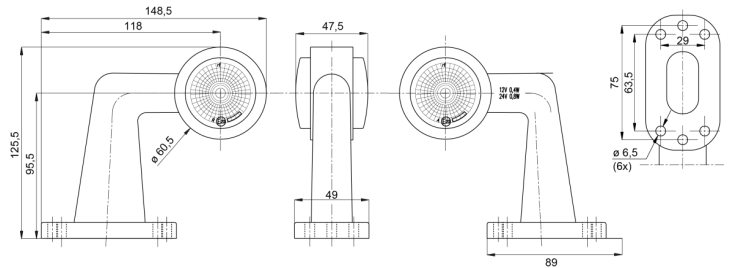

LUCI DI POSIZIONE

AE-01-194

Luce di posizione LED | sinistra+destra | 12-24V | rosso/bianco

EAN: 5414184650053

Specifiche

Altezza mm	148,5 mm
Certificazione	ECE R7
Colore	Rosso/bianco
Colore della lente	Rosso/trasparente
Connessione	Estremità dei cavi aperte
Da ordinare presso	1
Fonte luminosa	LED
Funzioni	Luce di contorno 2 funzioni
Grado di protezione IP	IP66+IP68
Imballaggio	Imballaggio POS

Lato di montaggio	Sinistra e destra
Lunghezza mm	125,5 mm
Montaggio	Montaggio superficiale
Peso (kg)	0,264 Kg
Spessore mm	47,5 mm
Temperatura di esercizio	-30°C / +65°C
Tensione operativa	12V - 24V