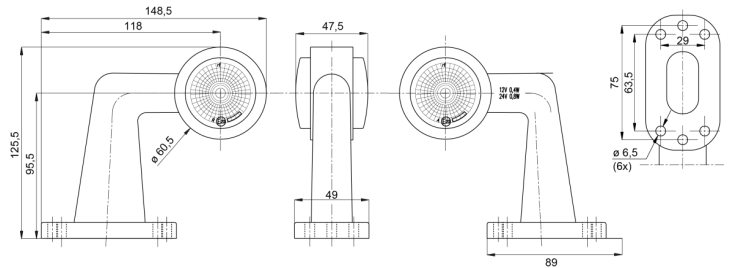

LUCI DI POSIZIONE

AE-01-194

Luce di posizione LED | sinistra+destra | 12-24V | rosso/bianco

EAN: 5414184650053

Specifiche

Altezza mm	148,5 mm	Lato di montaggio	Sinistra e destra
Certificazione	ECE R7	Lunghezza mm	125,5 mm
Colore	Rosso/bianco	Montaggio	Montaggio superficiale
Colore della lente	Rosso/trasparente	Peso (kg)	0,264 Kg
Connessione	Estremità dei cavi aperte	Spessore mm	47,5 mm
Da ordinare presso	1	Temperatura di esercizio	-30°C / +65°C
Fonte luminosa	LED	Tensione operativa	12V - 24V
Funzioni	Luce di contorno 2 funzioni		
Grado di protezione IP	IP66+IP68		
Imballaggio	Imballaggio POS		