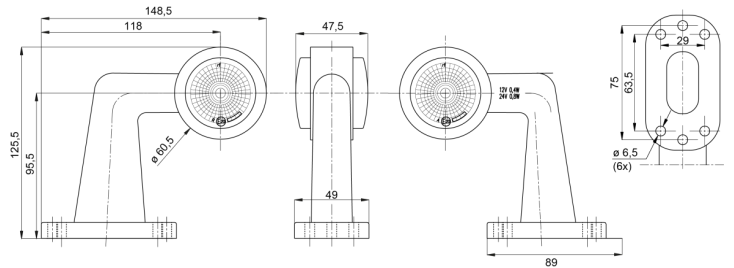

# LUCI DI POSIZIONE

AE-01-194

Luce di posizione LED | sinistra+destra | 12-24V | rosso/bianco

EAN: 5414184650053

## Specifiche

Altezza mm	148,5 mm	Lato di montaggio	Sinistra e destra
Certificazione	ECE R7	Lunghezza mm	125,5 mm
Colore	Rosso/bianco	Montaggio	Montaggio superficiale
Colore della lente	Rosso/trasparente	Peso (kg)	0,264 Kg
Connessione	Estremità dei cavi aperte	Spessore mm	47,5 mm
Da ordinare presso	1	Temperatura di esercizio	-30°C / +65°C
Fonte luminosa	LED	Tensione operativa	12V - 24V
Funzioni	Luce di contorno 2 funzioni		
Grado di protezione IP	IP66+IP68		
Imballaggio	Imballaggio POS		