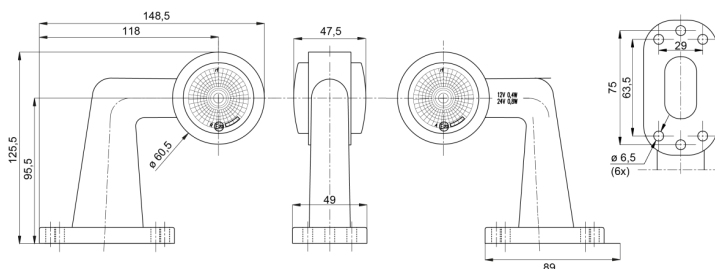

# LUCI DI POSIZIONE

AE-01-194

Luce di posizione LED | sinistra+destra | 12-24V | rosso/bianco

EAN: 5414184650053

## Specifiche

Altezza mm	148,5 mm	Lato di montaggio	Sinistra e destra
Certificazione	ECE R7	Lunghezza mm	125,5 mm
Colore	Rosso/bianco	Montaggio	Montaggio superficiale
Colore della lente	Rosso/trasparente	Peso (kg)	0,264 Kg
Connessione	Estremità dei cavi aperte	Spessore mm	47,5 mm
Da ordinare presso	1	Temperatura di esercizio	-30°C / +65°C
Fonte luminosa	LED	Tensione operativa	12V - 24V
Funzioni	Luce di contorno 2 funzioni		
Grado di protezione IP	IP66+IP68		
Imballaggio	Imballaggio POS		