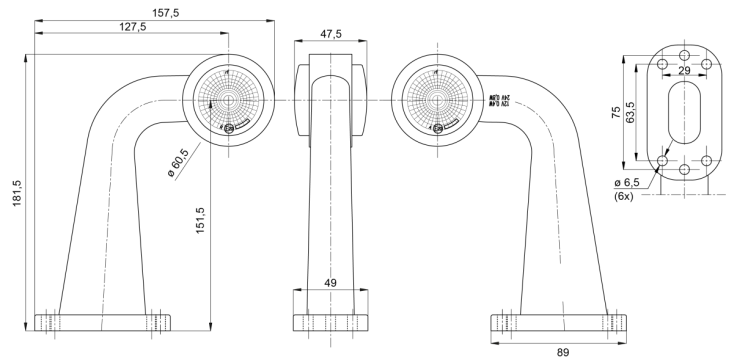

LUCI DI POSIZIONE

AE-01-195

Luce di posizione LED | sinistra+destra | 12-24V | rosso/bianco

EAN: 5414184650060

Specifiche

Altezza mm	157,5 mm	Lato di montaggio	Sinistra e destra
Certificazione	ECE R7	Lunghezza mm	181,5 mm
Colore	Rosso/bianco	Montaggio	Montaggio superficiale
Colore della lente	Rosso/trasparente	Peso (kg)	0,42 Kg
Connessione	Estremità dei cavi aperte	Spessore mm	47,5 mm
Da ordinare presso	1	Temperatura di esercizio	-30°C / +65°C
Fonte luminosa	LED	Tensione operativa	12V - 24V
Funzioni	Luce di contorno 2 funzioni		
Grado di protezione IP	IP66+IP68		
Imballaggio	Imballaggio POS		