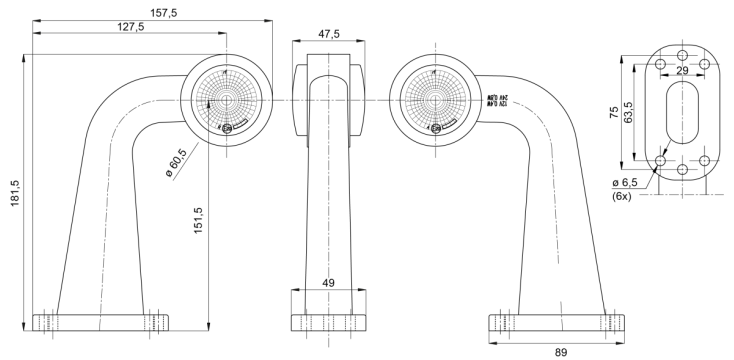

LUCI DI POSIZIONE

AE-01-195

Luce di posizione LED | sinistra+destra | 12-24V | rosso/bianco

EAN: 5414184650060

Specifiche

Altezza mm	157,5 mm	Lato di montaggio	Sinistra e destra
Certificazione	ECE R7	Lunghezza mm	181,5 mm
Colore	Rosso/bianco	Montaggio	Montaggio superficiale
Colore della lente	Rosso/trasparente	Peso (kg)	0,42 Kg
Connessione	Estremità dei cavi aperte	Spessore mm	47,5 mm
Da ordinare presso	1	Temperatura di esercizio	-30°C / +65°C
Fonte luminosa	LED	Tensione operativa	12V - 24V
Funzioni	Luce di contorno 2 funzioni		
Grado di protezione IP	IP66+IP68		
Imballaggio	Imballaggio POS		