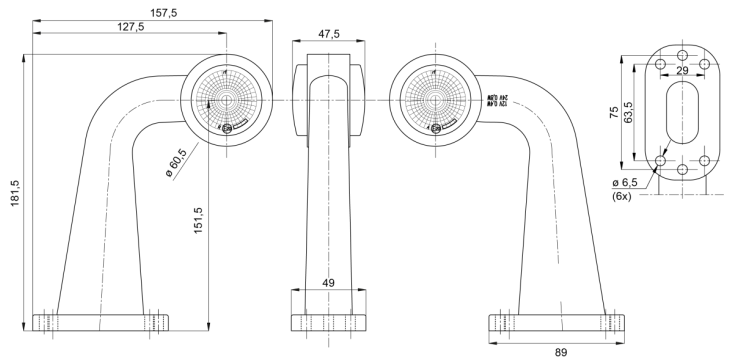

# LUCI DI POSIZIONE

AE-01-195

Luce di posizione LED | sinistra+destra | 12-24V | rosso/bianco

EAN: 5414184650060

## Specifiche

Altezza mm	157,5 mm	Lato di montaggio	Sinistra e destra
Certificazione	ECE R7	Lunghezza mm	181,5 mm
Colore	Rosso/bianco	Montaggio	Montaggio superficiale
Colore della lente	Rosso/trasparente	Peso (kg)	0,42 Kg
Connessione	Estremità dei cavi aperte	Spessore mm	47,5 mm
Da ordinare presso	1	Temperatura di esercizio	-30°C / +65°C
Fonte luminosa	LED	Tensione operativa	12V - 24V
Funzioni	Luce di contorno 2 funzioni		
Grado di protezione IP	IP66+IP68		
Imballaggio	Imballaggio POS		