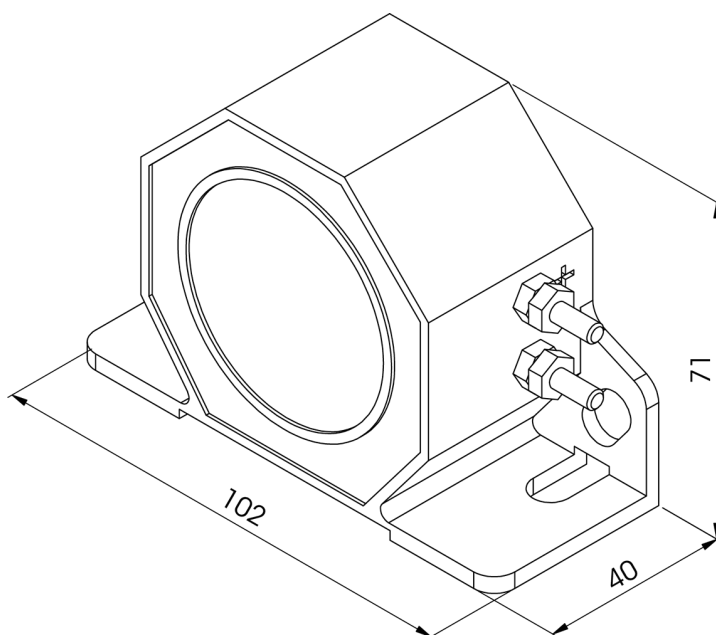

ALLARMI DI RETROMARCIA

ALERT50

Allarme di retromarcia | con viti | 97 dB

EAN: 5414184000131

Specifiche

Caratteristiche	Con viti
Connessione	Bulloni per terminale ad anello
Da ordinare presso	1
Da sapere	Vaso di resina nera pura senza sabbia.
Dimensioni	102 mm x 71 mm x 40 mm
EMC	EMC
Grado di protezione IP	IP67
Imballaggio	Scatola bianca con etichetta

Montaggio	Montaggio superficiale
Peso (kg)	0,345 Kg
Segnali acustici al minuto	60
Tensione operativa	12V - 24V
a Decibel	97 dB