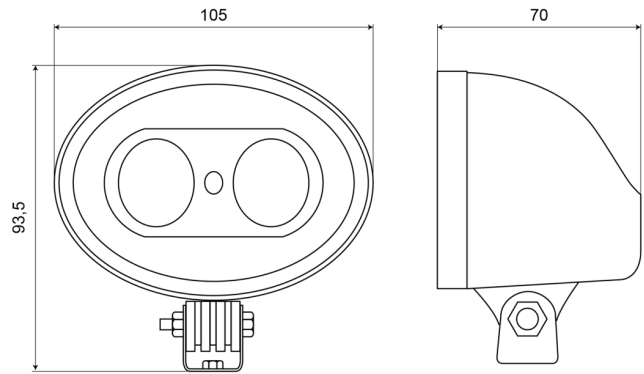

## Specifiche

Altezza mm	94 mm	Larghezza mm	105 mm
Caratteristiche	Alloggiamento 100% in alluminio anti-corrosione con rivestimento nero conduttivo di calore	Lato di montaggio	N/A
Colore	Blu	Lumen	700
Colore dei LED	Blu	Lunghezza del cavo (m)	2,50 m
Colore della lente	Trasparente	Montaggio	Bullone
Connessione	Estremità dei cavi aperte	Numero di LED	2
Da ordinare presso	1	Peso (kg)	0,733 Kg
EMC	EMC	Spessore mm	70 mm
Fonte luminosa	LED	Tensione operativa	9V - 50V
Grado di protezione IP	IP67	Tipo	Proiezione spot. Luci di sicurezza
Imballaggio	Scatola bianca con etichetta	Watt	10 Watt