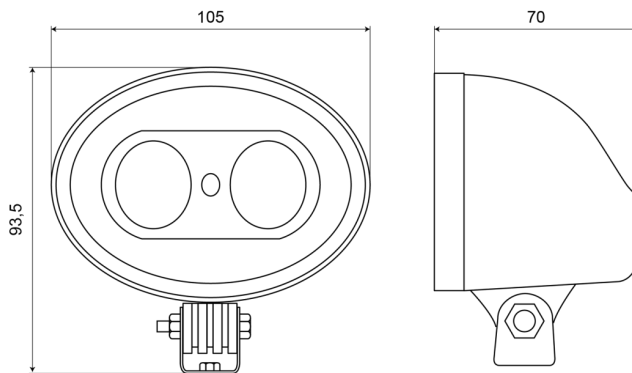

# FARI DA LAVARO

BLUESAFE2

Luce di sicurezza a LED | blu | per carrello elevatore | 9-50V | ovale

EAN: 5414184280045

## Specifiche

Altezza mm	94 mm
Caratteristiche	Alloggiamento 100% in alluminio anti-corrosione con rivestimento nero conduttivo di calore
Colore	Blu
Colore dei LED	Blu
Colore della lente	Trasparente
Connessione	Estremità dei cavi aperte
Da ordinare presso	1
EMC	EMC
Fonte luminosa	LED
Grado di protezione IP	IP67
Imballaggio	Scatola bianca con etichetta

Larghezza mm	105 mm
Lato di montaggio	N/A
Lumen	700
Lunghezza del cavo (m)	2,50 m
Montaggio	Bullone
Numero di LED	2
Peso (kg)	0,733 Kg
Spessore mm	70 mm
Tensione operativa	9V - 50V
Tipo	Proiezione spot. Luci di sicurezza
Watt	10 Watt