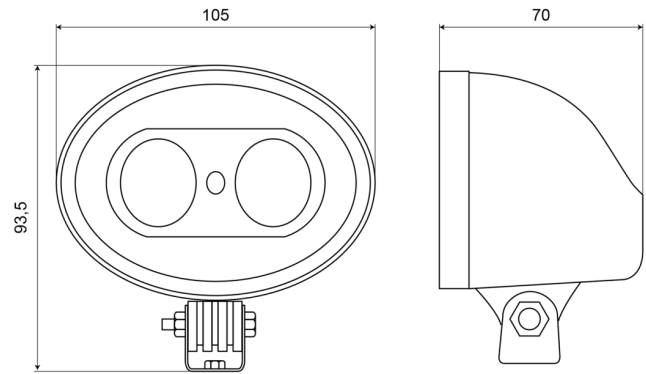

EAN: 5414184280045

Specifiche

Altezza mm	94 mm	Larghezza mm	105 mm
Caratteristiche	Alloggiamento 100% in alluminio anti-corrosione con rivestimento nero conduttivo di calore	Lato di montaggio	N/A
Colore	Blu	Lumen	700
Colore dei LED	Blu	Lunghezza del cavo (m)	2,50 m
Colore della lente	Trasparente	Montaggio	Bullone
Connessione	Estremità dei cavi aperte	Numero di LED	2
Da ordinare presso	1	Peso (kg)	0,733 Kg
EMC	EMC	Spessore mm	70 mm
Fonte luminosa	LED	Tensione operativa	9V - 50V
Grado di protezione IP	IP67	Tipo	Proiezione spot. Luci di sicurezza
Imballaggio	Scatola bianca con etichetta	Watt	10 Watt