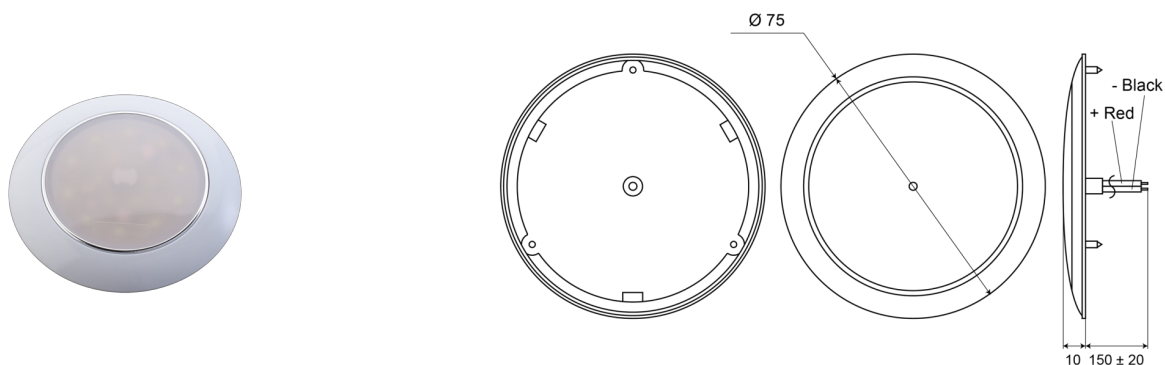

# INTERIOR LIGHTS

C2-61-DV

Illuminazione interna | LED | rotonda | bianco

EAN: 5414184018778

## Specifiche

Altezza mm	10 mm	Grado di protezione IP	IP66
Colore	Bianco	Imballaggio	Scatola bianca con etichetta
Colore della lente	Opale	Interruttore	No
Connesione	Estremità dei cavi aperte	Montaggio	Montaggio superficiale
Da ordinare presso	1	Numero di LED	16
Diametro mm	75 mm	Peso (kg)	0,040 Kg
Fonte luminosa	LED	Tensione operativa	12V - 24V
Fornito con	3 viti di montaggio	Tipo	Rotondo