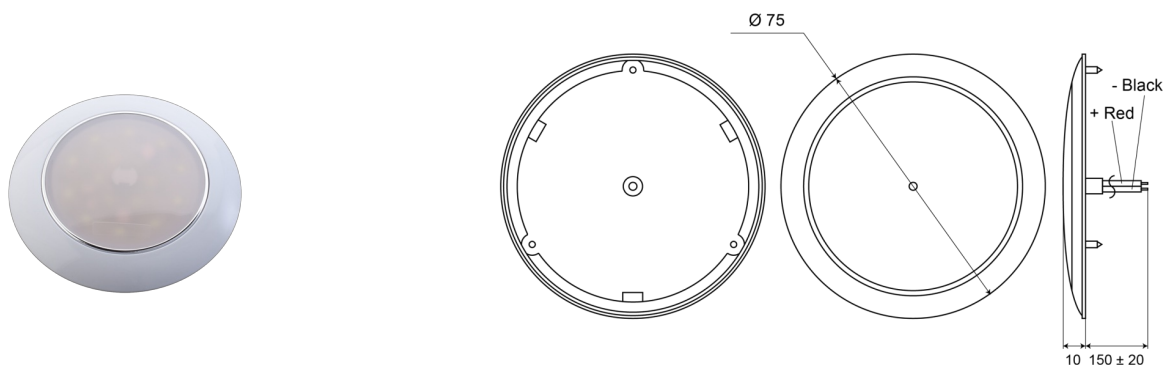

C2-61-DV

Illuminazione interna | LED | rotonda | bianco

EAN: 5414184018778

## Specifiche

Altezza mm	10 mm	Grado di protezione IP	IP66
Colore	Bianco	Imballaggio	Scatola bianca con etichetta
Colore della lente	Opale	Interruttore	No
Connesione	Estremità dei cavi aperte	Montaggio	Montaggio superficiale
Da ordinare presso	1	Numero di LED	16
Diametro mm	75 mm	Peso (kg)	0,040 Kg
Fonte luminosa	LED	Tensione operativa	12V - 24V
Fornito con	3 viti di montaggio	Tipo	Rotondo