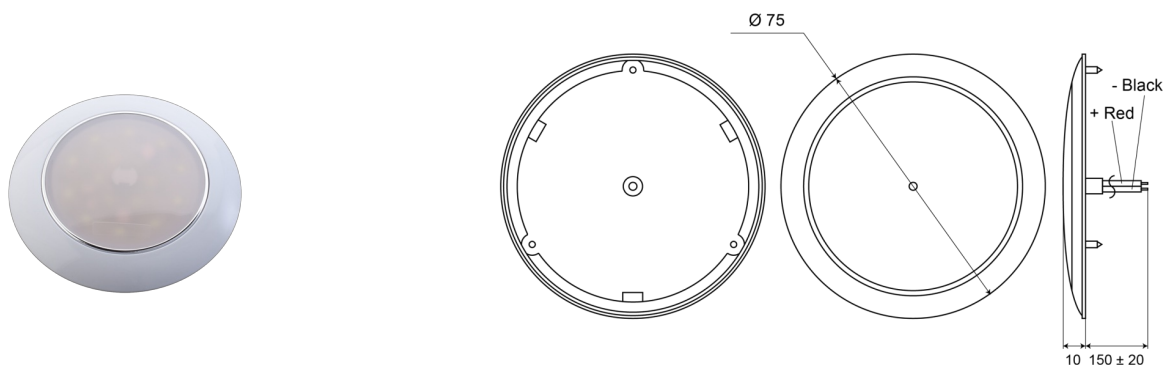

C2-61-DV

illuminazione interna | LED | rotonda | bianco

EAN: 5414184018778

Specifiche

Altezza mm	10 mm	Grado di protezione IP	IP66
Colore	Bianco	Imballaggio	Scatola bianca con etichetta
Colore della lente	Opale	Interruttore	No
Connesione	Estremità dei cavi aperte	Montaggio	Montaggio superficiale
Da ordinare presso	1	Numero di LED	16
Diametro mm	75 mm	Peso (kg)	0,040 Kg
Fonte luminosa	LED	Tensione operativa	12V - 24V
Fornito con	3 viti di montaggio	Tipo	Rotondo