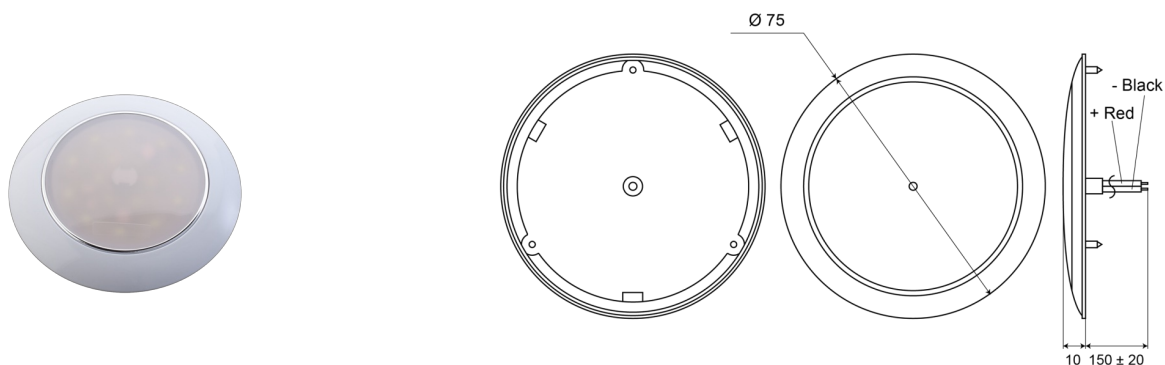

INTERIOR LIGHTS

C2-61-DV

Illuminazione interna | LED | rotonda | bianco

EAN: 5414184018778

Specifiche

Altezza mm	10 mm	Grado di protezione IP	IP66
Colore	Bianco	Imballaggio	Scatola bianca con etichetta
Colore della lente	Opale	Interruttore	No
Connesione	Estremità dei cavi aperte	Montaggio	Montaggio superficiale
Da ordinare presso	1	Numero di LED	16
Diametro mm	75 mm	Peso (kg)	0,040 Kg
Fonte luminosa	LED	Tensione operativa	12V - 24V
Fornito con	3 viti di montaggio	Tipo	Rotondo