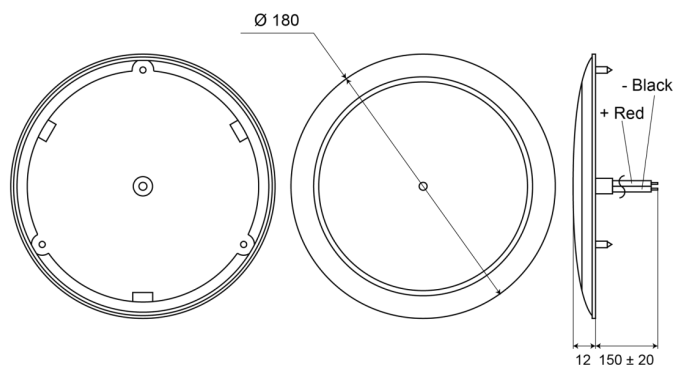

# INTERIOR LIGHTS

C2-62-DV

Illuminazione interna | LED | rotonda | bianco

EAN: 5414184550612

## Specifiche

Altezza mm	12 mm
Colore	Bianco
Colore della lente	Opale
Connessione	Estremità dei cavi aperte
Da ordinare presso	1
Diametro mm	180 mm
Fonte luminosa	LED
Fornito con	3 viti di montaggio
Grado di protezione IP	IP66
Imballaggio	Scatola bianca con etichetta

Interruttore	Si
Montaggio	Montaggio superficiale
Numero di LED	68
Peso (kg)	0,196 Kg
Tensione operativa	12V - 24V
Tipo	Rotondo
Watt	4 Watt