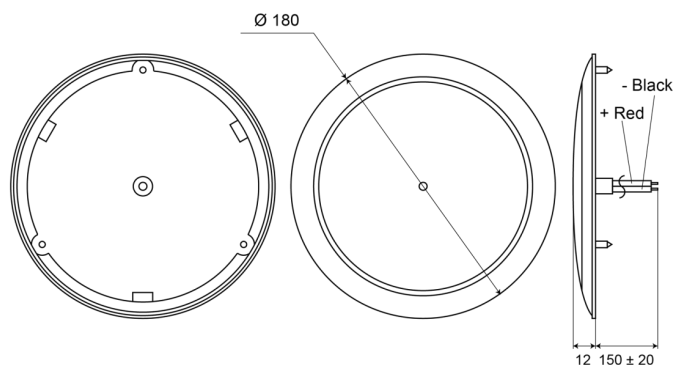

C2-62-DV

illuminazione interna | LED | rotonda | bianco

EAN: 5414184550612

Specifiche

Altezza mm	12 mm
Colore	Bianco
Colore della lente	Opale
Connessione	Estremità dei cavi aperte
Da ordinare presso	1
Diametro mm	180 mm
Fonte luminosa	LED
Fornito con	3 viti di montaggio
Grado di protezione IP	IP66
Imballaggio	Scatola bianca con etichetta

Interruttore	Si
Montaggio	Montaggio superficiale
Numero di LED	68
Peso (kg)	0,196 Kg
Tensione operativa	12V - 24V
Tipo	Rotondo
Watt	4 Watt