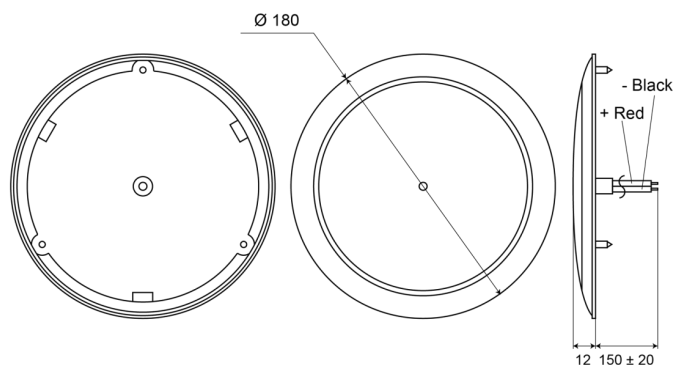

C2-62-DV

illuminazione interna | LED | rotonda | bianco

EAN: 5414184550612

Specifiche

Altezza mm	12 mm	Interruttore	Si
Colore	Bianco	Montaggio	Montaggio superficiale
Colore della lente	Opale	Numero di LED	68
Connessione	Estremità dei cavi aperte	Peso (kg)	0,196 Kg
Da ordinare presso	1	Tensione operativa	12V - 24V
Diametro mm	180 mm	Tipo	Rotondo
Fonte luminosa	LED	Watt	4 Watt
Fornito con	3 viti di montaggio		
Grado di protezione IP	IP66		
Imballaggio	Scatola bianca con etichetta		