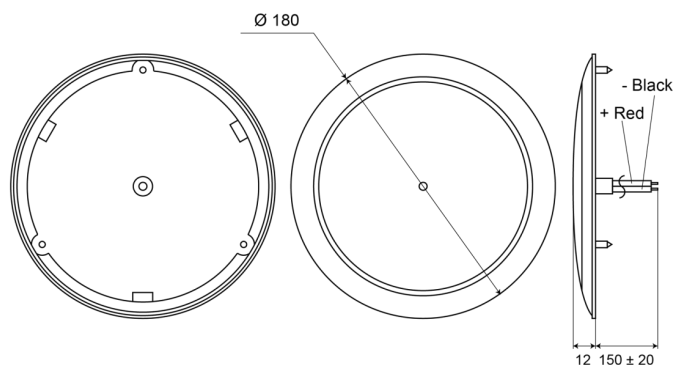

INTERIOR LIGHTS

C2-62-DV

Illuminazione interna | LED | rotonda | bianco

EAN: 5414184550612

Specifiche

Altezza mm	12 mm
Colore	Bianco
Colore della lente	Opale
Connessione	Estremità dei cavi aperte
Da ordinare presso	1
Diametro mm	180 mm
Fonte luminosa	LED
Fornito con	3 viti di montaggio
Grado di protezione IP	IP66
Imballaggio	Scatola bianca con etichetta

Interruttore	Si
Montaggio	Montaggio superficiale
Numero di LED	68
Peso (kg)	0,196 Kg
Tensione operativa	12V - 24V
Tipo	Rotondo
Watt	4 Watt