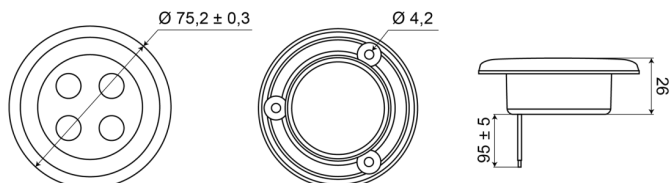

INTERIOR LIGHTS

C2-63LED-A

Illuminazione interna | LED | rotonda | finitura alluminio

EAN: 5414184550407

Specifiche

Altezza mm	7/26 mm	Imballaggio	Scatola bianca con etichetta
Colore	Bianco	Interruttore	No
Connessione	Estremità dei cavi aperte	Montaggio	Montaggio ad incasso
Da ordinare presso	1	Numero di LED	4
Diametro mm	75 mm	Peso (kg)	0,062 Kg
Fonte luminosa	LED	Tensione operativa	12V - 24V
Fornito con	3 viti di montaggio	Tipo	Rotondo