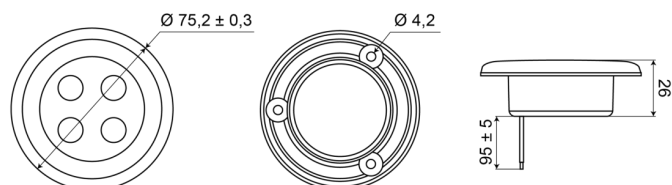

ILLUMINAZIONI INTERNE

C2-63LED-A

Illuminazione interna | LED | rotonda | finitura alluminio

EAN: 5414184550407

Specifiche

Altezza mm	7/26 mm	Imballaggio	Scatola bianca con etichetta
Colore	Bianco	Interruttore	No
Connessione	Estremità dei cavi aperte	Montaggio	Montaggio ad incasso
Da ordinare presso	1	Numero di LED	4
Diametro mm	75 mm	Peso (kg)	0,062 Kg
Fonte luminosa	LED	Tensione operativa	12V - 24V
Fornito con	3 viti di montaggio	Tipo	Rotondo