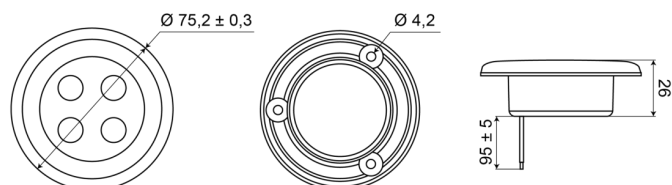

# ILLUMINAZIONI INTERNE

C2-63LED-A

Illuminazione interna | LED | rotonda | finitura alluminio

EAN: 5414184550407

## Specifiche

Altezza mm	7/26 mm	Imballaggio	Scatola bianca con etichetta
Colore	Bianco	Interruttore	No
Connessione	Estremità dei cavi aperte	Montaggio	Montaggio ad incasso
Da ordinare presso	1	Numero di LED	4
Diametro mm	75 mm	Peso (kg)	0,062 Kg
Fonte luminosa	LED	Tensione operativa	12V - 24V
Fornito con	3 viti di montaggio	Tipo	Rotondo