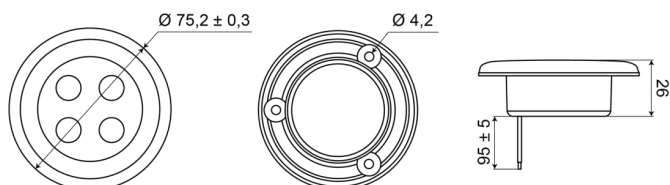

# INTERIOR LIGHTS

C2-63LED-A

Illuminazione interna | LED | rotonda | finitura alluminio

EAN: 5414184550407

## Specifiche

Altezza mm	7/26 mm	Imballaggio	Scatola bianca con etichetta
Colore	Bianco	Interruttore	No
Connessione	Estremità dei cavi aperte	Montaggio	Montaggio ad incasso
Da ordinare presso	1	Numero di LED	4
Diametro mm	75 mm	Peso (kg)	0,062 Kg
Fonte luminosa	LED	Tensione operativa	12V - 24V
Fornito con	3 viti di montaggio	Tipo	Rotondo