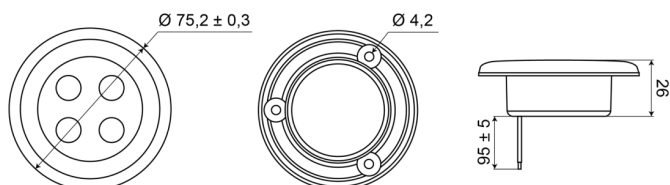

C2-63LED-B

Illuminazione interna | LED | rotonda | finitura nera

EAN: 5414184550414

## Specifiche

Altezza mm	7 mm	Imballaggio	Scatola bianca con etichetta
Colore	Bianco	Interruttore	No
Connessione	Estremità dei cavi aperte	Montaggio	Montaggio ad incasso
Da ordinare presso	1	Numero di LED	4
Diametro mm	75 mm	Peso (kg)	0,062 Kg
Fonte luminosa	LED	Tensione operativa	12V - 24V
Fornito con	3 viti di montaggio	Tipo	Rotondo