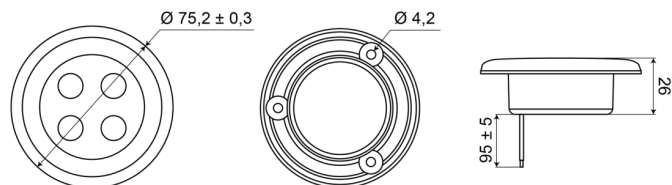

ILLUMINAZIONI INTERNE

C2-63LED-B

Illuminazione interna | LED | rotonda | finitura nera

EAN: 5414184550414

Specifiche

Altezza mm	7 mm	Imballaggio	Scatola bianca con etichetta
Colore	Bianco	Interruttore	No
Connessione	Estremità dei cavi aperte	Montaggio	Montaggio ad incasso
Da ordinare presso	1	Numero di LED	4
Diametro mm	75 mm	Peso (kg)	0,062 Kg
Fonte luminosa	LED	Tensione operativa	12V - 24V
Fornito con	3 viti di montaggio	Tipo	Rotondo