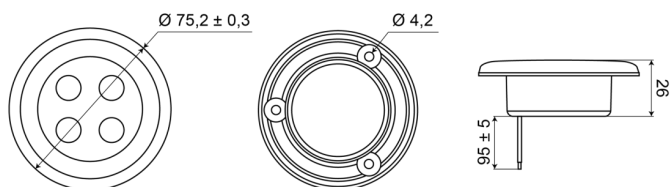

C2-63LED-B

illuminazione interna | LED | rotonda | finitura nera

EAN: 5414184550414

## Specifiche

Altezza mm	7 mm	Imballaggio	Scatola bianca con etichetta
Colore	Bianco	Interruttore	No
Connessione	Estremità dei cavi aperte	Montaggio	Montaggio ad incasso
Da ordinare presso	1	Numero di LED	4
Diametro mm	75 mm	Peso (kg)	0,062 Kg
Fonte luminosa	LED	Tensione operativa	12V - 24V
Fornito con	3 viti di montaggio	Tipo	Rotondo