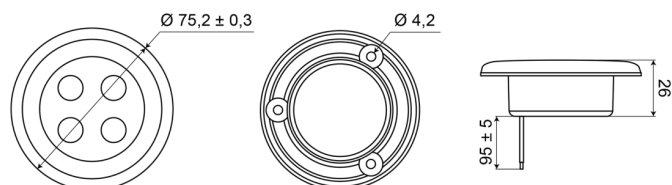

INTERIOR LIGHTS

C2-63LED-B

Illuminazione interna | LED | rotonda | finitura nera

EAN: 5414184550414

Specifiche

| | | | |
|--------------------|---------------------------|--------------------|------------------------------|
| Altezza mm | 7 mm | Imballaggio | Scatola bianca con etichetta |
| Colore | Bianco | Interruttore | No |
| Connessione | Estremità dei cavi aperte | Montaggio | Montaggio ad incasso |
| Da ordinare presso | 1 | Numero di LED | 4 |
| Diametro mm | 75 mm | Peso (kg) | 0,062 Kg |
| Fonte luminosa | LED | Tensione operativa | 12V - 24V |
| Fornito con | 3 viti di montaggio | Tipo | Rotondo |