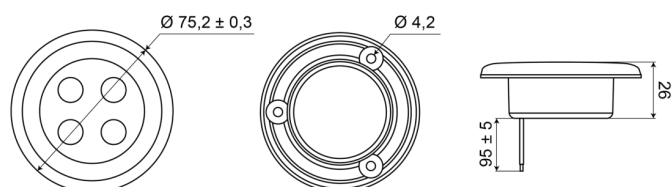

C2-63LED-B

Illuminazione interna | LED | rotonda | finitura nera

EAN: 5414184550414

Specifiche

Altezza mm	7 mm	Imballaggio	Scatola bianca con etichetta
Colore	Bianco	Interruttore	No
Connessione	Estremità dei cavi aperte	Montaggio	Montaggio ad incasso
Da ordinare presso	1	Numero di LED	4
Diametro mm	75 mm	Peso (kg)	0,062 Kg
Fonte luminosa	LED	Tensione operativa	12V - 24V
Fornito con	3 viti di montaggio	Tipo	Rotondo