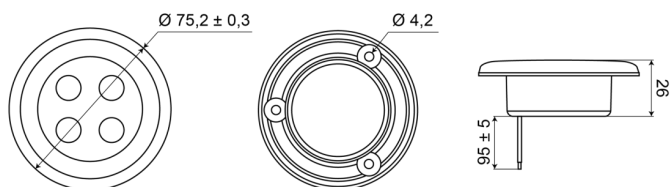

C2-63LED-G

Illuminazione interna | LED | rotonda | finitura oro

EAN: 5414184550421

Specifiche

Altezza mm	7 mm	Imballaggio	Scatola bianca con etichetta
Colore	Bianco	Interruttore	No
Connessione	Estremità dei cavi aperte	Montaggio	Montaggio ad incasso
Da ordinare presso	1	Numero di LED	4
Diametro mm	75 mm	Peso (kg)	0,062 Kg
Fonte luminosa	LED	Tensione operativa	12V - 24V
Fornito con	3 viti di montaggio	Tipo	Rotondo