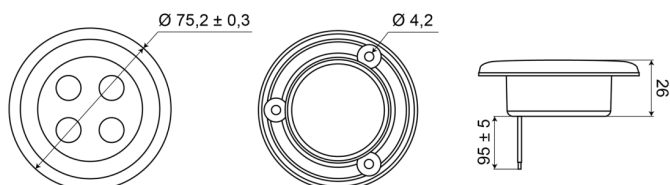

ILLUMINAZIONI INTERNE

C2-63LED-G

Illuminazione interna | LED | rotonda | finitura oro

EAN: 5414184550421

Specifiche

Altezza mm	7 mm	Imballaggio	Scatola bianca con etichetta
Colore	Bianco	Interruttore	No
Connessione	Estremità dei cavi aperte	Montaggio	Montaggio ad incasso
Da ordinare presso	1	Numero di LED	4
Diametro mm	75 mm	Peso (kg)	0,062 Kg
Fonte luminosa	LED	Tensione operativa	12V - 24V
Fornito con	3 viti di montaggio	Tipo	Rotondo