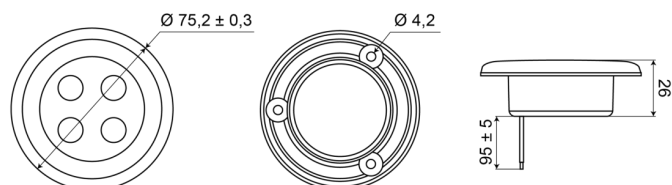

# ILLUMINAZIONI INTERNE

C2-63LED-G

Illuminazione interna | LED | rotonda | finitura oro

EAN: 5414184550421

## Specifiche

Altezza mm	7 mm	Imballaggio	Scatola bianca con etichetta
Colore	Bianco	Interruttore	No
Connessione	Estremità dei cavi aperte	Montaggio	Montaggio ad incasso
Da ordinare presso	1	Numero di LED	4
Diametro mm	75 mm	Peso (kg)	0,062 Kg
Fonte luminosa	LED	Tensione operativa	12V - 24V
Fornito con	3 viti di montaggio	Tipo	Rotondo