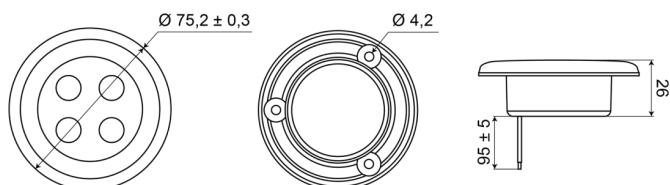

INTERIOR LIGHTS

C2-63LED-G

Illuminazione interna | LED | rotonda | finitura oro

EAN: 5414184550421

Specifiche

Altezza mm	7 mm	Imballaggio	Scatola bianca con etichetta
Colore	Bianco	Interruttore	No
Connessione	Estremità dei cavi aperte	Montaggio	Montaggio ad incasso
Da ordinare presso	1	Numero di LED	4
Diametro mm	75 mm	Peso (kg)	0,062 Kg
Fonte luminosa	LED	Tensione operativa	12V - 24V
Fornito con	3 viti di montaggio	Tipo	Rotondo