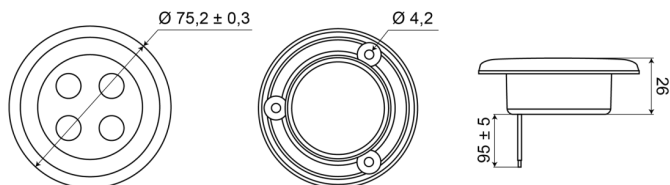

C2-63LED-W

illuminazione interna | LED | rotonda | bianco

EAN: 5414184550445

Specifiche

Altezza mm	7 mm	Imballaggio	Scatola bianca con etichetta
Colore	Bianco	Interruttore	No
Connessione	Estremità dei cavi aperte	Montaggio	Montaggio ad incasso
Da ordinare presso	1	Numero di LED	4
Diametro mm	75 mm	Peso (kg)	0,062 Kg
Fonte luminosa	LED	Tensione operativa	12V - 24V
Fornito con	4 viti di montaggio	Tipo	Rotondo