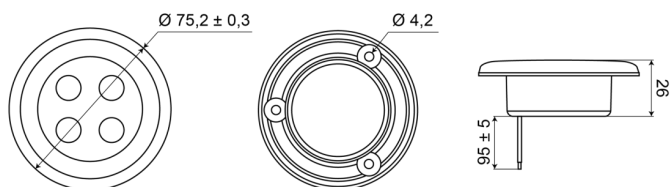

# INTERIOR LIGHTS

C2-63LED-W

Illuminazione interna | LED | rotonda | bianco

EAN: 5414184550445

## Specifiche

Altezza mm	7 mm	Imballaggio	Scatola bianca con etichetta
Colore	Bianco	Interruttore	No
Connessione	Estremità dei cavi aperte	Montaggio	Montaggio ad incasso
Da ordinare presso	1	Numero di LED	4
Diametro mm	75 mm	Peso (kg)	0,062 Kg
Fonte luminosa	LED	Tensione operativa	12V - 24V
Fornito con	4 viti di montaggio	Tipo	Rotondo