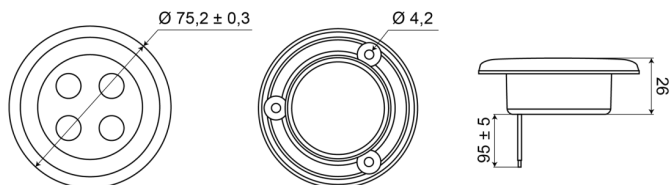

C2-63LED-W

illuminazione interna | LED | rotonda | bianco

EAN: 5414184550445

Specifiche

| | | | |
|--------------------|---------------------------|--------------------|------------------------------|
| Altezza mm | 7 mm | Imballaggio | Scatola bianca con etichetta |
| Colore | Bianco | Interruttore | No |
| Connessione | Estremità dei cavi aperte | Montaggio | Montaggio ad incasso |
| Da ordinare presso | 1 | Numero di LED | 4 |
| Diametro mm | 75 mm | Peso (kg) | 0,062 Kg |
| Fonte luminosa | LED | Tensione operativa | 12V - 24V |
| Fornito con | 4 viti di montaggio | Tipo | Rotondo |