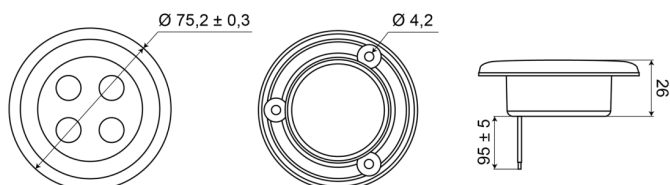

C2-63LED-W

Illuminazione interna | LED | rotonda | bianco

EAN: 5414184550445

Specifiche

Altezza mm	7 mm	Imballaggio	Scatola bianca con etichetta
Colore	Bianco	Interruttore	No
Connessione	Estremità dei cavi aperte	Montaggio	Montaggio ad incasso
Da ordinare presso	1	Numero di LED	4
Diametro mm	75 mm	Peso (kg)	0,062 Kg
Fonte luminosa	LED	Tensione operativa	12V - 24V
Fornito con	4 viti di montaggio	Tipo	Rotondo