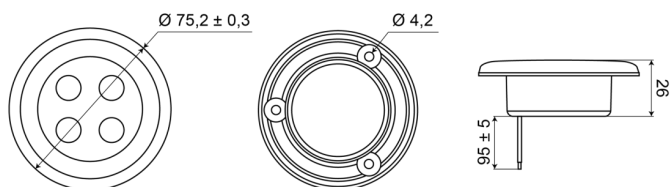

INTERIOR LIGHTS

C2-63LED-W

Illuminazione interna | LED | rotonda | bianco

EAN: 5414184550445

Specifications

Altezza mm	7 mm	Imballaggio	Scatola bianca con etichetta
Colore	Bianco	Interruttore	No
Connessione	Estremità dei cavi aperte	Montaggio	Montaggio ad incasso
Da ordinare presso	1	Numero di LED	4
Diametro mm	75 mm	Peso (kg)	0,062 Kg
Fonte luminosa	LED	Tensione operativa	12V - 24V
Fornito con	4 viti di montaggio	Tipo	Rotondo