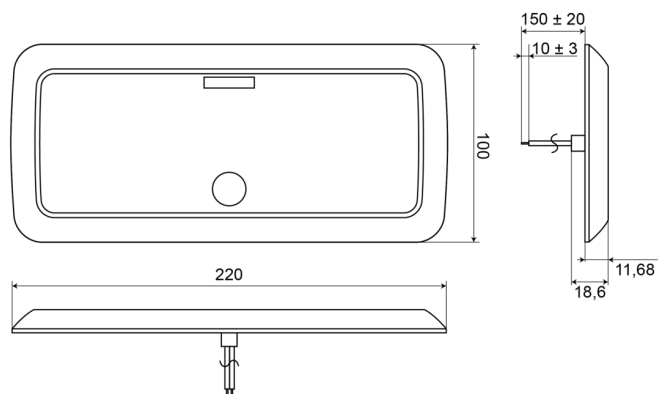

ILLUMINAZIONI INTERNE

C2-64-DV

Illuminazione interna | LED | striscia | bianco/alu

EAN: 5414184550605

Specifiche

Colore	Bianco	Montaggio	Montaggio superficiale
Colore della lente	Opale	Numero di LED	60
Connessione	Estremità dei cavi aperte	Peso (kg)	0,182 Kg
Dimensioni	220 mm x 100 mm x 12 mm	Tensione operativa	12V - 24V
Fonte luminosa	LED	Tipo	Rettangolare
Interruttore	Sì	Watt	3,20 Watt