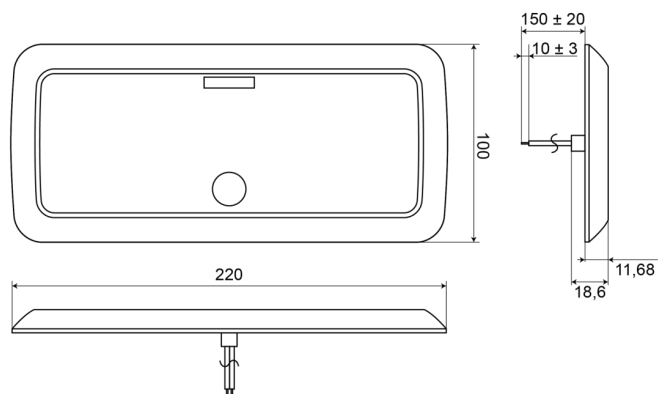

INTERIOR LIGHTS

C2-64-DV

Illuminazione interna | LED | striscia | bianco/alu

EAN: 5414184550605

Specifiche

Colore	Bianco	Montaggio	Montaggio superficiale
Colore della lente	Opale	Numero di LED	60
Connessione	Estremità dei cavi aperte	Peso (kg)	0,182 Kg
Dimensioni	220 mm x 100 mm x 12 mm	Tensione operativa	12V - 24V
Fonte luminosa	LED	Tipo	Rettangolare
Interruttore	Sì	Watt	3,20 Watt