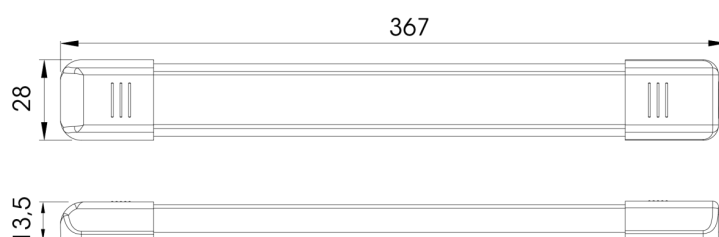

INTERIOR LIGHTS

C2-80-137

Illuminazione interna | LED | striscia | bianco/alu

EAN: 5414184260009

Specifiche

Colore	Bianco	Imballaggio	Scatola bianca con etichetta
Colore della lente	Opale	Interruttore	Sì
Connessione	Estremità dei cavi aperte	Lumen	540
Da ordinare presso	1	Montaggio	Montaggio superficiale
Dimensioni	367 mm x 28 mm x 13,5 mm	Numero di LED	27
EMC	Sì	Peso (kg)	0,130 Kg
EMC R10	Sì	Tensione operativa	12V - 24V
Fonte luminosa	LED	Tipo	Rettangolare
Fornito con	2 viti di montaggio e nastro biadesivo	Valore Kelvin	5000K-5500K