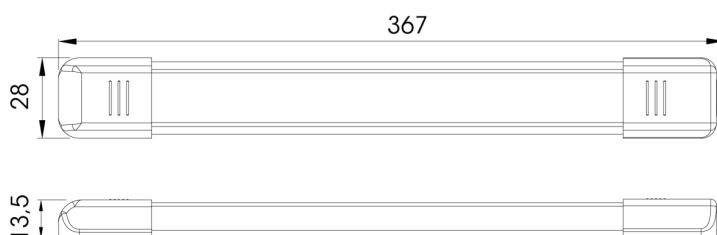

# INTERIOR LIGHTS

C2-80-137

Illuminazione interna | LED | striscia | bianco/alu

EAN: 5414184260009

## Specifications

Colore	Bianco	Imballaggio	Scatola bianca con etichetta
Colore della lente	Opale	Interruttore	Sì
Connessione	Estremità dei cavi aperte	Lumen	540
Da ordinare presso	1	Montaggio	Montaggio superficiale
Dimensioni	367 mm x 28 mm x 13,5 mm	Numero di LED	27
EMC	Sì	Peso (kg)	0,130 Kg
EMC R10	Sì	Tensione operativa	12V - 24V
Fonte luminosa	LED	Tipo	Rettangolare
Fornito con	2 viti di montaggio e nastro biadesivo	Valore Kelvin	5000K-5500K