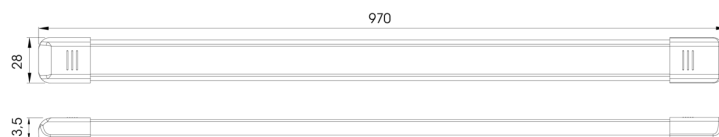

C2-80-197

illuminazione interna | LED | striscia | bianco/alu

EAN: 5414184260023

Specifiche

Assorbimento di corrente 12V Amp	1,35 Amp
Colore	Bianco
Colore della lente	Opale
Connessione	Estremità dei cavi aperte
Da ordinare presso	1
Dimensioni	970 mm x 28 mm x 13,5 mm
EMC	Si
EMC R10	Si
Fonte luminosa	LED
Fornito con	2 viti di montaggio e nastro biadesivo

Imballaggio	Scatola bianca con etichetta
Interruttore	Si
Lumen	1620
Montaggio	Montaggio superficiale
Numero di LED	81
Peso (kg)	0,320 Kg
Tensione operativa	12V - 24V
Tipo	Rettangolare
Valore Kelvin	5000K-5500K
Watt	16,20 Watt