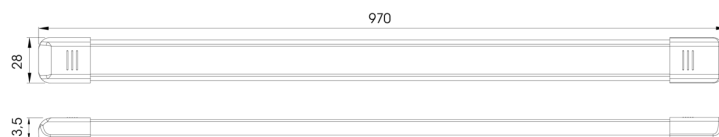

# INTERIOR LIGHTS

C2-80-197

Illuminazione interna | LED | striscia | bianco/alu

EAN: 5414184260023

## Specifications

Colore	Bianco	Imballaggio	Scatola bianca con etichetta
Colore della lente	Opale	Interruttore	Sì
Connessione	Estremità dei cavi aperte	Lumen	1620
Da ordinare presso	1	Montaggio	Montaggio superficiale
Dimensioni	970 mm x 28 mm x 13,5 mm	Numero di LED	81
EMC	Sì	Peso (kg)	0,320 Kg
EMC R10	Sì	Tensione operativa	12V - 24V
Fonte luminosa	LED	Tipo	Rettangolare
Fornito con	2 viti di montaggio e nastro biadesivo	Valore Kelvin	5000K-5500K