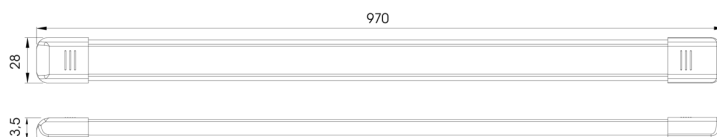

INTERIOR LIGHTS

C2-80-197

Illuminazione interna | LED | striscia | bianco/alu

EAN: 5414184260023

Specifiche

Colore	Bianco	Imballaggio	Scatola bianca con etichetta
Colore della lente	Opale	Interruttore	Sì
Connessione	Estremità dei cavi aperte	Lumen	1620
Da ordinare presso	1	Montaggio	Montaggio superficiale
Dimensioni	970 mm x 28 mm x 13,5 mm	Numero di LED	81
EMC	Sì	Peso (kg)	0,320 Kg
EMC R10	Sì	Tensione operativa	12V - 24V
Fonte luminosa	LED	Tipo	Rettangolare
Fornito con	2 viti di montaggio e nastro biadesivo	Valore Kelvin	5000K-5500K