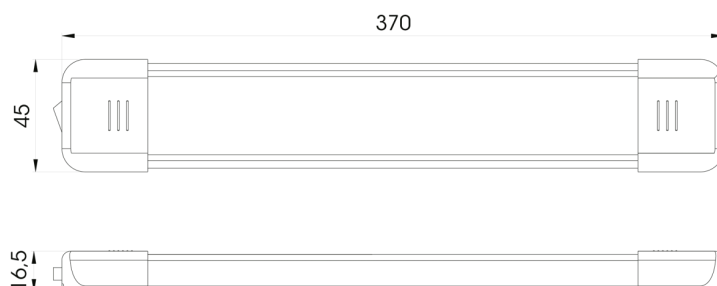

C2-80-237

illuminazione interna | LED | striscia | bianco/alu

EAN: 5414184260030

## Specifiche

Assorbimento di corrente 12V Amp	0,60 Amp
Colore	Bianco
Colore della lente	Opale
Connessione	Estremità dei cavi aperte
Da ordinare presso	1
Dimensioni	370 mm x 45 mm x 16,5 mm
EMC	Si
EMC R10	Si
Fonte luminosa	LED
Fornito con	2 viti di montaggio e nastro biadesivo

Imballaggio	Scatola bianca con etichetta
Interruttore	Si
Lumen	720
Montaggio	Montaggio superficiale
Numero di LED	36
Peso (kg)	0,200 Kg
Tensione operativa	12V - 24V
Tipo	Rettangolare
Valore Kelvin	5000K-5500K
Watt	7,20 Watt