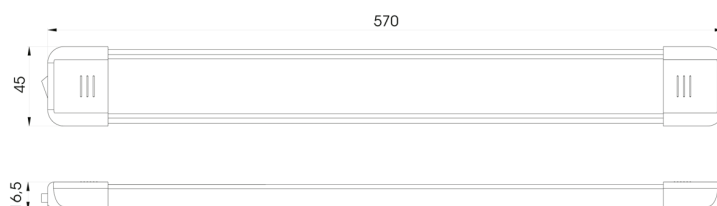

C2-80-257

Illuminazione interna | LED | bianco/alu

EAN: 5414184260047

## Specifiche

Assorbimento di corrente 12V Amp	1 Amp
Colore	Bianco
Colore della lente	Opale
Connessione	Estremità dei cavi aperte
Da ordinare presso	1
Dimensioni	570 x 45 x 16.5 mm
Dimensioni	570 mm x 45 mm x 16,5 mm
EMC	Si
EMC R10	Si
Fonte luminosa	LED
Fornito con	2 viti di montaggio e nastro biadesivo
Imballaggio	Scatola bianca con etichetta

Interruttore	Si
Lumen	1200
Montaggio	Montaggio superficiale
Numero di LED	60
Peso (kg)	0,300 Kg
Tensione operativa	12V - 24V
Tipo	Rettangolare
Valore Kelvin	5000K-5500K
Watt	12 Watt