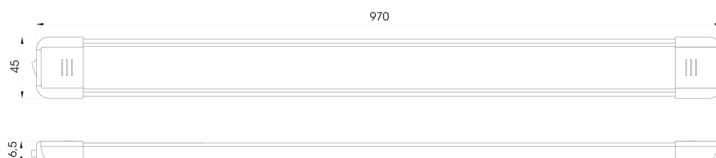

ILLUMINAZIONI INTERNE

C2-80-297

Illuminazione interna | LED | striscia | bianco/alu

EAN: 5414184260054

Specifiche

Assorbimento di corrente 12V Amp	1,8 Amp
Colore	Bianco
Colore della lente	Opale
Connessione	Estremità dei cavi aperte
Da ordinare presso	1
Dimensioni	970 mm x 45 mm x 16,5 mm
EMC	Si
EMC R10	Si
Fonte luminosa	LED
Fornito con	2 viti di montaggio e nastro biadesivo
Imballaggio	Scatola bianca con etichetta
Interruttore	Si

Lumen	2160
Montaggio	Montaggio superficiale
Numero di LED	108
Peso (kg)	0,550 Kg
Tensione operativa	12V - 24V
Tipo	Rettangolare
Valore Kelvin	5000K-5500K
Watt	20 Watt
Watt	21,6 Watt