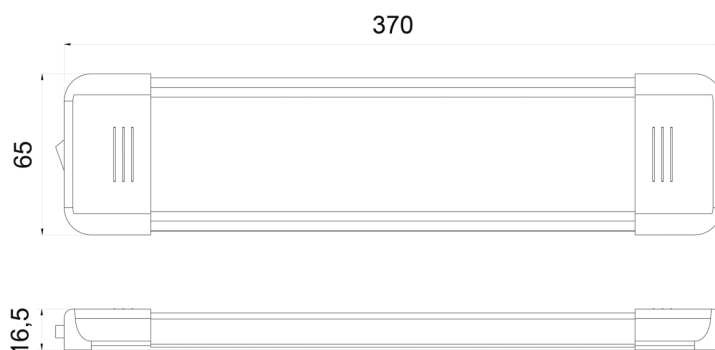

INTERIOR LIGHTS

C2-80-337

Illuminazione interna | LED | striscia | bianco/alu

EAN: 5414184260061

Specifiche

Colore	Bianco	Imballaggio	Scatola bianca con etichetta
Colore della lente	Opale	Interruttore	Sì
Connessione	Estremità dei cavi aperte	Lumen	1080
Da ordinare presso	1	Montaggio	Montaggio superficiale
Dimensioni	370 mm x 65 mm x 16,5 mm	Numero di LED	54
EMC	Sì	Peso (kg)	0,292 Kg
EMC R10	Sì	Tensione operativa	12V - 24V
Fonte luminosa	LED	Tipo	Rettangolare
Fornito con	2 viti di montaggio e nastro biadesivo	Valore Kelvin	5000K-5500K