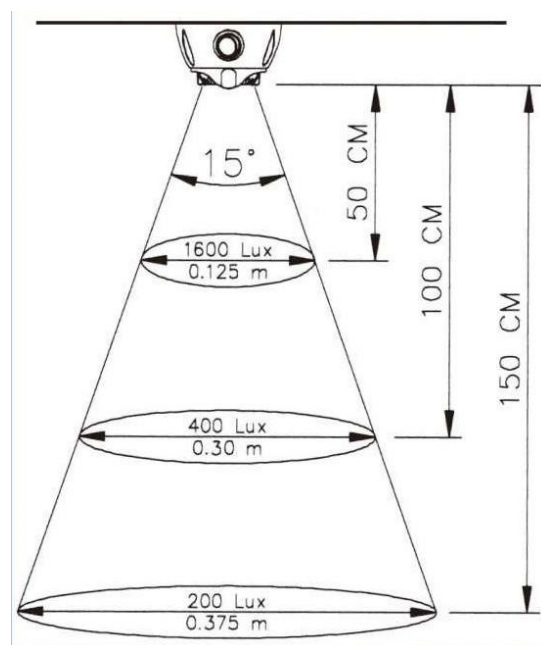

# INTERIOR LIGHTS

C2-94-DV

Illuminazione interna | LED | rotonda | bianco

EAN: 5414184550599

## Specifiche

Altezza mm	45 mm
Assorbimento di corrente Amp	0,35 Amp
Colore	Bianco
Colore della lente	Opale
Connessione	Estremità dei cavi aperte
Da ordinare presso	1
Diametro mm	80 mm
Fonte luminosa	LED
Fornito con	3 viti di montaggio
Imballaggio	Scatola bianca con etichetta

Interruttore	Sì
Lunghezza mm	Ø= 80 mm
Montaggio	Montaggio superficiale
Numero di LED	1
Peso (kg)	0,105 Kg
Tensione operativa	12V - 24V
Tipo	Rotondo
Valore Kelvin	5000K-6500K
Watt	1 Watt