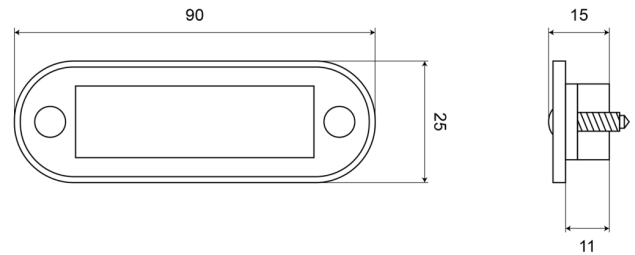

LUCI DI POSIZIONE

C2-98-DV-CR

Luce di posizione LED | 4 LEDs | 12-24V | bianco

EAN: 5414184550551

Specifiche

Altezza mm	25 mm	Grado di protezione IP	IP66
Assorbimento di corrente 12-24V Amp	0,03 Amp	Imballaggio	Sacchetto con etichetta
Certificazione	ECE R7	Larghezza mm	90 mm
Colore	Bianco	Lato di montaggio	Davanti
Colore della lente	Trasparente	Montaggio	Montaggio ad incasso
Connessione	Estremità dei cavi aperte	Numero di LED	4
Da ordinare presso	1	Peso (kg)	0,040 Kg
Fonte luminosa	LED	Spessore mm	4 mm
Fornito con	2 viti di montaggio	Temperatura di esercizio	-20°C / +60°C
Funzioni	Luce di contorno anteriore	Tensione operativa	12V - 24V