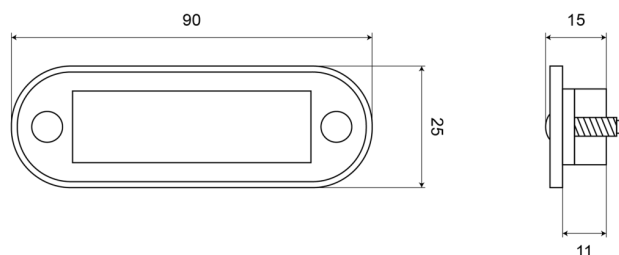

LUCI DI POSIZIONE

C2-98-DV-CR

Luce di posizione LED | 4 LEDs | 12-24V | bianco

EAN: 5414184550551

Specifiche

Altezza mm	25 mm	Grado di protezione IP	IP66
Assorbimento di corrente 12-24V Amp	0,03 Amp	Imballaggio	Sacchetto con etichetta
Certificazione	ECE R7	Larghezza mm	90 mm
Colore	Bianco	Lato di montaggio	Davanti
Colore della lente	Trasparente	Montaggio	Montaggio ad incasso
Connessione	Estremità dei cavi aperte	Numero di LED	4
Da ordinare presso	1	Peso (kg)	0,040 Kg
Fonte luminosa	LED	Spessore mm	4 mm
Fornito con	2 viti di montaggio	Temperatura di esercizio	-20°C / +60°C
Funzioni	Luce di contorno anteriore	Tensione operativa	12V - 24V