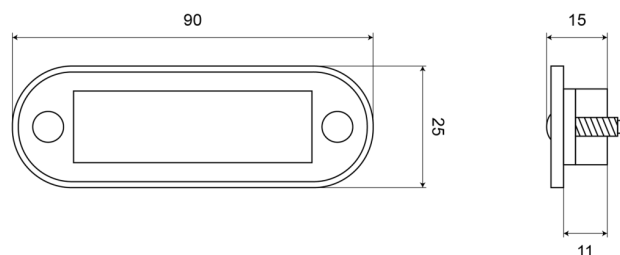

LUCI DI POSIZIONE

C2-98-DV-CR

Luce di posizione LED | 4 LEDs | 12-24V | bianco

EAN: 5414184550551

Specifiche

Altezza mm	25 mm	Grado di protezione IP	IP66
Assorbimento di corrente 12-24V Amp	0,03 Amp	Imballaggio	Sacchetto con etichetta
Certificazione	ECE R7	Larghezza mm	90 mm
Colore	Bianco	Lato di montaggio	Davanti
Colore della lente	Trasparente	Montaggio	Montaggio ad incasso
Connessione	Estremità dei cavi aperte	Numero di LED	4
Da ordinare presso	1	Peso (kg)	0,040 Kg
Fonte luminosa	LED	Spessore mm	4 mm
Fornito con	2 viti di montaggio	Temperatura di esercizio	-20°C / +60°C
Funzioni	Luce di contorno anteriore	Tensione operativa	12V - 24V