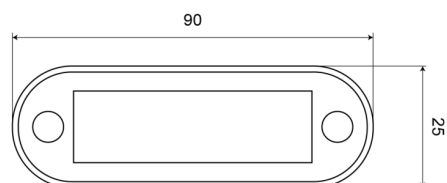

LUCI DI POSIZIONE

C2-98-DV-OR

Luce di posizione LED | 4 LEDs | 12-24V | ambra

EAN: 5414184550568

Specifiche

Altezza mm	25 mm	Imballaggio	Sacchetto con etichetta
Certificazione	ECE R91	Larghezza mm	90 mm
Colore	Ambra	Lato di montaggio	Lato
Colore della lente	Trasparente	Montaggio	Montaggio ad incasso
Connessione	Estremità dei cavi aperte	Numero di LED	4
Da ordinare presso	1	Peso (kg)	0,040 Kg
Fonte luminosa	LED	Spessore mm	4 mm
Fornito con	2 viti di montaggio	Temperatura di esercizio	-20°C / +60°C
Funzioni	Luce laterale di posizione	Tensione operativa	12V - 24V
Grado di protezione IP	IP66		