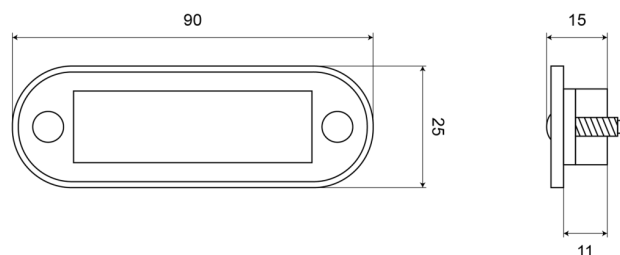

# LUCI DI POSIZIONE

C2-98-DV-OR

Luce di posizione LED | 4 LEDs | 12-24V | ambra

EAN: 5414184550568

## Specifiche

Altezza mm	25 mm	Imballaggio	Sacchetto con etichetta
Certificazione	ECE R91	Larghezza mm	90 mm
Colore	Ambra	Lato di montaggio	Lato
Colore della lente	Trasparente	Montaggio	Montaggio ad incasso
Connessione	Estremità dei cavi aperte	Numero di LED	4
Da ordinare presso	1	Peso (kg)	0,040 Kg
Fonte luminosa	LED	Spessore mm	4 mm
Fornito con	2 viti di montaggio	Temperatura di esercizio	-20°C / +60°C
Funzioni	Luce laterale di posizione	Tensione operativa	12V - 24V
Grado di protezione IP	IP66		