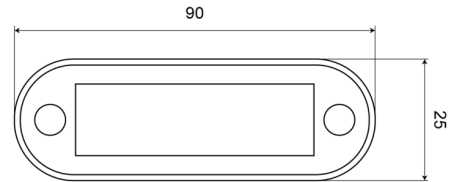

LUCI DI POSIZIONE

C2-98-DV-OR

Luce di posizione LED | 4 LEDs | 12-24V | ambra

EAN: 5414184550568

Specifiche

Altezza mm	25 mm	Imballaggio	Sacchetto con etichetta
Certificazione	ECE R91	Larghezza mm	90 mm
Colore	Ambra	Lato di montaggio	Lato
Colore della lente	Trasparente	Montaggio	Montaggio ad incasso
Connessione	Estremità dei cavi aperte	Numero di LED	4
Da ordinare presso	1	Peso (kg)	0,040 Kg
Fonte luminosa	LED	Spessore mm	4 mm
Fornito con	2 viti di montaggio	Temperatura di esercizio	-20°C / +60°C
Funzioni	Luce laterale di posizione	Tensione operativa	12V - 24V
Grado di protezione IP	IP66		