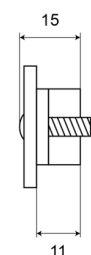

LUCI DI POSIZIONE

C2-98-DV-OR

Luce di posizione LED | 4 LEDs | 12-24V | ambra

EAN: 5414184550568

Specifiche

Altezza mm	25 mm	Imballaggio	Sacchetto con etichetta
Certificazione	ECE R91	Larghezza mm	90 mm
Colore	Ambra	Lato di montaggio	Lato
Colore della lente	Trasparente	Montaggio	Montaggio ad incasso
Connessione	Estremità dei cavi aperte	Numero di LED	4
Da ordinare presso	1	Peso (kg)	0,040 Kg
Fonte luminosa	LED	Spessore mm	4 mm
Fornito con	2 viti di montaggio	Temperatura di esercizio	-20°C / +60°C
Funzioni	Luce laterale di posizione	Tensione operativa	12V - 24V
Grado di protezione IP	IP66		