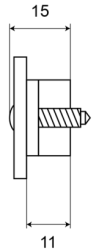

LUCI DI POSIZIONE

C2-98-DV-OR

Luce di posizione LED | 4 LEDs | 12-24V | ambra

EAN: 5414184550568

Specifiche

Altezza mm	25 mm	Imballaggio	Sacchetto con etichetta
Certificazione	ECE R91	Larghezza mm	90 mm
Colore	Ambra	Lato di montaggio	Lato
Colore della lente	Trasparente	Montaggio	Montaggio ad incasso
Connessione	Estremità dei cavi aperte	Numero di LED	4
Da ordinare presso	1	Peso (kg)	0,040 Kg
Fonte luminosa	LED	Spessore mm	4 mm
Fornito con	2 viti di montaggio	Temperatura di esercizio	-20°C / +60°C
Funzioni	Luce laterale di posizione	Tensione operativa	12V - 24V
Grado di protezione IP	IP66		