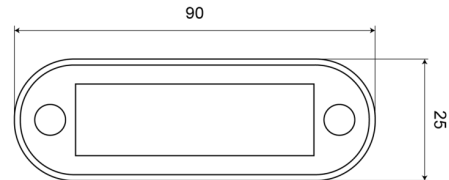

# LUCI DI POSIZIONE

C2-98-DV-RO

Luce di posizione LED | 4 LEDs | 12-24V | rosso

EAN: 5414184550575

## Specifiche

Altezza mm	25 mm	Imballaggio	Sacchetto con etichetta
Certificazione	ECE R7	Larghezza mm	90 mm
Colore	Rosso	Lato di montaggio	Posteriore
Colore della lente	Trasparente	Montaggio	Montaggio ad incasso
Connessione	Estremità dei cavi aperte	Numero di LED	4
Da ordinare presso	1	Peso (kg)	0,040 Kg
Fonte luminosa	LED	Spessore mm	4 mm
Fornito con	2 viti di montaggio	Temperatura di esercizio	-20°C / +60°C
Funzioni	Luce di contorno posteriore	Tensione operativa	12V - 24V
Grado di protezione IP	IP66		