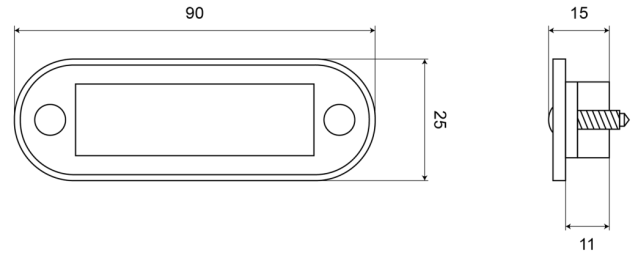

LUCI DI POSIZIONE

C2-98-DV-RO

Luce di posizione LED | 4 LEDs | 12-24V | rosso

EAN: 5414184550575

Specifiche

Altezza mm	25 mm	Imballaggio	Sacchetto con etichetta
Certificazione	ECE R7	Larghezza mm	90 mm
Colore	Rosso	Lato di montaggio	Posteriore
Colore della lente	Trasparente	Montaggio	Montaggio ad incasso
Connessione	Estremità dei cavi aperte	Numero di LED	4
Da ordinare presso	1	Peso (kg)	0,040 Kg
Fonte luminosa	LED	Spessore mm	4 mm
Fornito con	2 viti di montaggio	Temperatura di esercizio	-20°C / +60°C
Funzioni	Luce di contorno posteriore	Tensione operativa	12V - 24V
Grado di protezione IP	IP66		