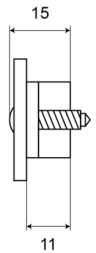

# LUCI DI POSIZIONE

C2-98-DV-RO

Luce di posizione LED | 4 LEDs | 12-24V | rosso

EAN: 5414184550575

## Specifiche

Altezza mm	25 mm	Imballaggio	Sacchetto con etichetta
Certificazione	ECE R7	Larghezza mm	90 mm
Colore	Rosso	Lato di montaggio	Posteriore
Colore della lente	Trasparente	Montaggio	Montaggio ad incasso
Connessione	Estremità dei cavi aperte	Numero di LED	4
Da ordinare presso	1	Peso (kg)	0,040 Kg
Fonte luminosa	LED	Spessore mm	4 mm
Fornito con	2 viti di montaggio	Temperatura di esercizio	-20°C / +60°C
Funzioni	Luce di contorno posteriore	Tensione operativa	12V - 24V
Grado di protezione IP	IP66		