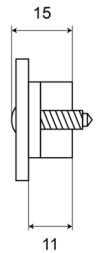

# LUCI DI POSIZIONE

C2-98-DV-RO

Luce di posizione LED | 4 LEDs | 12-24V | rosso

EAN: 5414184550575

## Specifiche

Altezza mm	25 mm	Imballaggio	Sacchetto con etichetta
Certificazione	ECE R7	Larghezza mm	90 mm
Colore	Rosso	Lato di montaggio	Posteriore
Colore della lente	Trasparente	Montaggio	Montaggio ad incasso
Connessione	Estremità dei cavi aperte	Numero di LED	4
Da ordinare presso	1	Peso (kg)	0,040 Kg
Fonte luminosa	LED	Spessore mm	4 mm
Fornito con	2 viti di montaggio	Temperatura di esercizio	-20°C / +60°C
Funzioni	Luce di contorno posteriore	Tensione operativa	12V - 24V
Grado di protezione IP	IP66		