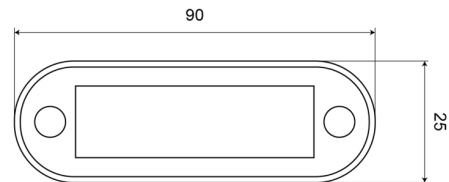

# LUCI DI POSIZIONE

C2-98-DV-RO

Luce di posizione LED | 4 LEDs | 12-24V | rosso

EAN: 5414184550575

## Specifiche

Altezza mm	25 mm	Imballaggio	Sacchetto con etichetta
Certificazione	ECE R7	Larghezza mm	90 mm
Colore	Rosso	Lato di montaggio	Posteriore
Colore della lente	Trasparente	Montaggio	Montaggio ad incasso
Connessione	Estremità dei cavi aperte	Numero di LED	4
Da ordinare presso	1	Peso (kg)	0,040 Kg
Fonte luminosa	LED	Spessore mm	4 mm
Fornito con	2 viti di montaggio	Temperatura di esercizio	-20°C / +60°C
Funzioni	Luce di contorno posteriore	Tensione operativa	12V - 24V
Grado di protezione IP	IP66		