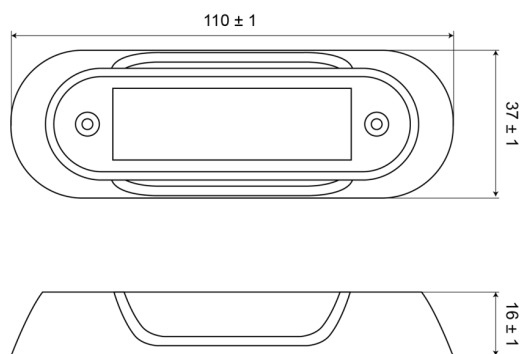

PIASTRE DI MONTAGGIO/GOMMA/PIASTRE DECORATIVE E DI COPERTURA

C2-98-RING-B

Corpo per C2-98 | nero

EAN: 5414184018785

Specifiche

Altezza mm	16 mm	Larghezza mm	37 mm
Colore	Nero	Lunghezza mm	110 mm
Da ordinare presso	1	Montaggio	Montaggio superficiale
Fornito con	2 viti di montaggio	Particolarmente adatto per	C2-98
Imballaggio	Sacchetto con etichetta	Peso (kg)	0,022 Kg