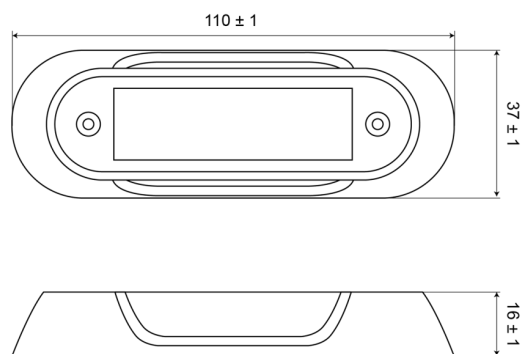

PIASTRE DI MONTAGGIO/GOMMA/PIASTRE DECORATIVE E DI COPERTURA

C2-98-RING-B

Corpo per C2-98 | nero

EAN: 5414184018785

Specifiche

Altezza mm	16 mm	Larghezza mm	37 mm
Colore	Nero	Lunghezza mm	110 mm
Da ordinare presso	1	Montaggio	Montaggio superficiale
Fornito con	2 viti di montaggio	Particolarmente adatto per	C2-98
Imballaggio	Sacchetto con etichetta	Peso (kg)	0,022 Kg