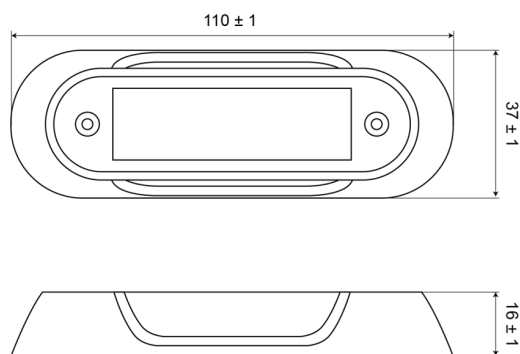

PIASTRE DI MONTAGGIO/GOMMA/PIASTRE DECORATIVE E DI COPERTURA

C2-98-RING-C

Corpo per C2-98 | cromato

EAN: 5414184018792

Specifiche

Altezza mm	16 mm	Larghezza mm	37 mm
Colore	Cromato	Lunghezza mm	110 mm
Da ordinare presso	1	Montaggio	Montaggio superficiale
Fornito con	2 viti di montaggio	Particolarmente adatto per	C2-98
Imballaggio	Sacchetto con etichetta	Peso (kg)	0,023 Kg