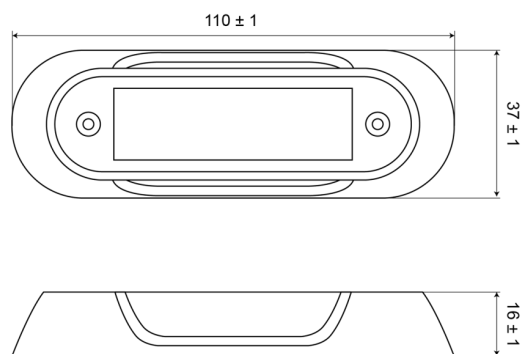

PIASTRE DI MONTAGGIO/GOMMA/PIASTRE DECORATIVE E DI COPERTURA

C2-98-RING-C

Corpo per C2-98 | cromato

EAN: 5414184018792

Specifiche

Altezza mm	16 mm	Larghezza mm	37 mm
Colore	Cromato	Lunghezza mm	110 mm
Da ordinare presso	1	Montaggio	Montaggio superficiale
Fornito con	2 viti di montaggio	Particolarmente adatto per	C2-98
Imballaggio	Sacchetto con etichetta	Peso (kg)	0,023 Kg