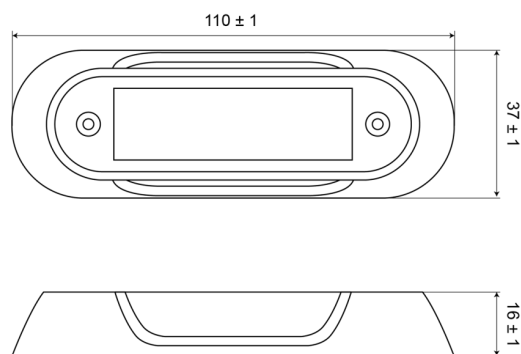

# PIASTRE DI MONTAGGIO/GOMMA/PIASTRE DECORATIVE E DI COPERTURA

C2-98-RING-C

Corpo per C2-98 | cromato

EAN: 5414184018792

## Specifiche

Altezza mm	16 mm	Larghezza mm	37 mm
Colore	Cromato	Lunghezza mm	110 mm
Da ordinare presso	1	Montaggio	Montaggio superficiale
Fornito con	2 viti di montaggio	Particolarmente adatto per	C2-98
Imballaggio	Sacchetto con etichetta	Peso (kg)	0,023 Kg