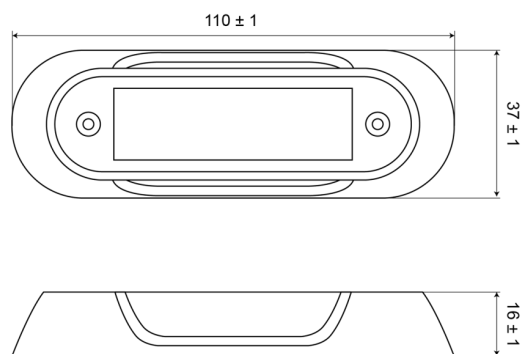

# PIASTRE DI MONTAGGIO/GOMMA/PIASTRE DECORATIVE E DI COPERTURA

C2-98-RING-W

Corpo per C2-98 | bianco

EAN: 5414184005235

## Specifiche

Altezza mm	16 mm	Larghezza mm	37 mm
Colore	Bianco	Lunghezza mm	110 mm
Da ordinare presso	1	Montaggio	Montaggio superficiale
Fornito con	2 viti di montaggio	Particolarmente adatto per	C2-98
Imballaggio	Sacchetto con etichetta	Peso (kg)	0,023 Kg