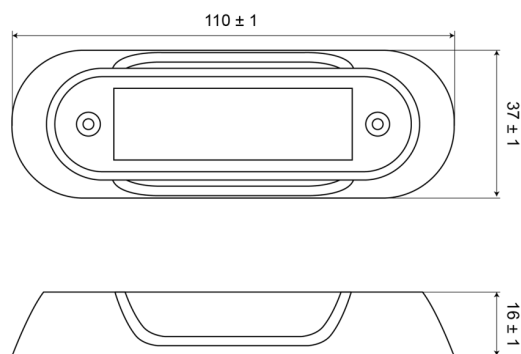

PIASTRE DI MONTAGGIO/GOMMA/PIASTRE DECORATIVE E DI COPERTURA

C2-98-RING-W

Corpo per C2-98 | bianco

EAN: 5414184005235

Specifiche

Altezza mm	16 mm	Larghezza mm	37 mm
Colore	Bianco	Lunghezza mm	110 mm
Da ordinare presso	1	Montaggio	Montaggio superficiale
Fornito con	2 viti di montaggio	Particolarmente adatto per	C2-98
Imballaggio	Sacchetto con etichetta	Peso (kg)	0,023 Kg