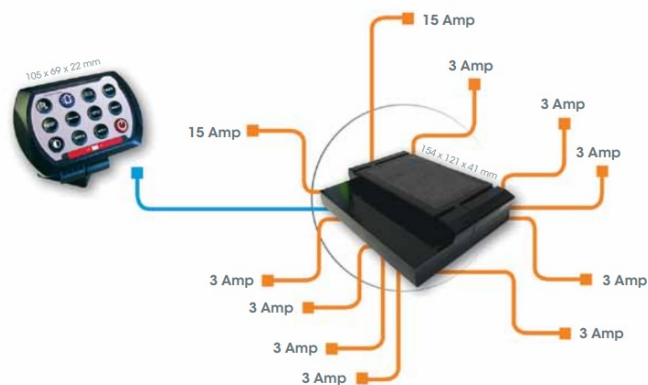

### Specifiche

Altezza mm	69 mm	Peso (kg)	1,200 Kg
Da ordinare presso	1	Specifiche	2x15A - uscite 9x3A
Fornito con	Set completo	Spessore mm	22 mm
Larghezza mm	105 mm	Tensione operativa	12V - 24V
Montaggio	Montaggio superficiale	Tipo	Scatola di controllo
Numero di pulsanti	11 pulsanti		