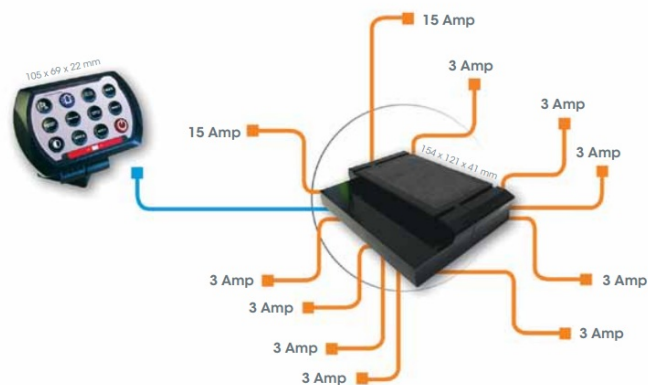

EAN: 5414184002098

Specifiche

Altezza mm	69 mm	Peso (kg)	1,200 Kg
Da ordinare presso	1	Specifiche	2x15A - uscite 9x3A
Fornito con	Set completo	Spessore mm	22 mm
Larghezza mm	105 mm	Tensione operativa	12V - 24V
Montaggio	Montaggio superficiale	Tipo	Scatola di controllo
Numero di pulsanti	11 pulsanti		