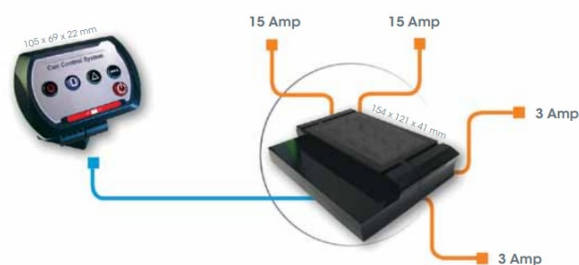

EAN: 5414184002104

Specifiche

Altezza mm	69 mm	Peso (kg)	1,174 Kg
Da ordinare presso	1	Specifiche	2x15A - uscite 2x3A
Fornito con	Set completo	Spessore mm	22 mm
Larghezza mm	105 mm	Tensione operativa	12V - 24V
Montaggio	Montaggio superficiale	Tipo	Scatola di controllo
Numero di pulsanti	4 pulsanti		