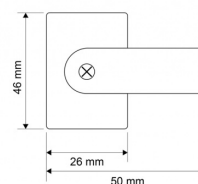

EAN: 5414184016460

Specifiche

Caratteristiche	4 pulsanti	Peso (kg)	0,247 Kg
Da ordinare presso	1	Tensione operativa	12V - 24V
Montaggio	Montaggio superficiale	Tipo	Scatola di controllo