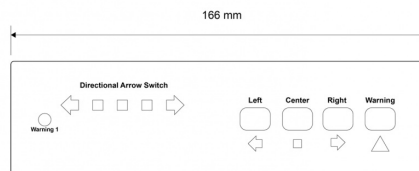

EAN: 5414184016460

Specifiche

Caratteristiche	4 pulsanti	Peso (kg)	0,247 Kg
Da ordinare presso	1	Tensione operativa	12V - 24V
Montaggio	Montaggio superficiale	Tipo	Scatola di controllo