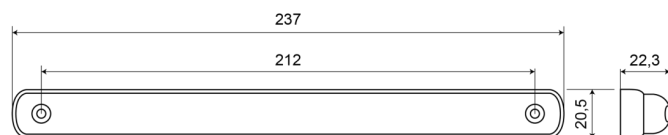

LUCI ANTERIORI E POSTERIORI

DAYLED-CR

Luce diurna a LED

EAN: 5414184004429

Specifiche

Altezza mm	22,3 mm
Colore della lente	Trasparente
Connessione	Estremità dei cavi aperte
Da ordinare presso	1
Fonte luminosa	LED
Imballaggio	Scatola bianca con etichetta
Impermeabile	Sì
Larghezza mm	20,5 mm
Lato di montaggio	Davanti
Lunghezza del cavo (m)	2,50 m

Lunghezza mm	237 mm
Montaggio	Montaggio superficiale
Numero di LED	12
Peso (kg)	0,167 Kg
Tensione operativa	12V - 24V
Tipo	Luci anteriori
Watt	6,70 Watt