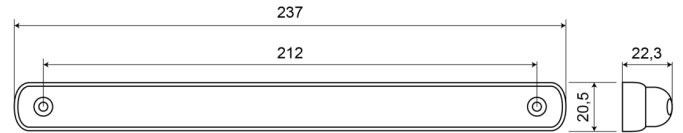

### Specifiche

Altezza mm	22,3 mm
Colore della lente	Trasparente
Connessione	Estremità dei cavi aperte
Da ordinare presso	1
Fonte luminosa	LED
Imballaggio	Scatola bianca con etichetta
Impermeabile	Sì
Larghezza mm	20,5 mm
Lato di montaggio	Davanti
Lunghezza del cavo (m)	2,50 m

Lunghezza mm	237 mm
Montaggio	Montaggio superficiale
Numero di LED	12
Peso (kg)	0,167 Kg
Tensione operativa	12V - 24V
Tipo	Luci anteriori
Watt	6,70 Watt