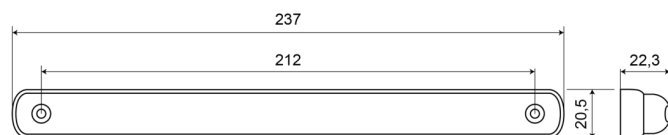

## Specifiche

Altezza mm	22,3 mm
Colore della lente	Trasparente
Connessione	Estremità dei cavi aperte
Da ordinare presso	1
Fonte luminosa	LED
Imballaggio	Scatola bianca con etichetta
Impermeabile	Sì
Larghezza mm	20,5 mm
Lato di montaggio	Davanti
Lunghezza del cavo (m)	2,50 m

Lunghezza mm	237 mm
Montaggio	Montaggio superficiale
Numero di LED	12
Peso (kg)	0,167 Kg
Tensione operativa	12V - 24V
Tipo	Luci anteriori
Watt	6,70 Watt