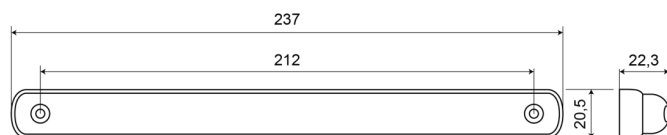

LUCI ANTERIORI E POSTERIORI

DAYLED-CR

Luce diurna a LED

EAN: 5414184004429

Specifiche

Altezza mm	22,3 mm
Colore della lente	Trasparente
Connessione	Estremità dei cavi aperte
Da ordinare presso	1
Fonte luminosa	LED
Imballaggio	Scatola bianca con etichetta
Impermeabile	Sì
Larghezza mm	20,5 mm
Lato di montaggio	Davanti
Lunghezza del cavo (m)	2,50 m

Lunghezza mm	237 mm
Montaggio	Montaggio superficiale
Numero di LED	12
Peso (kg)	0,167 Kg
Tensione operativa	12V - 24V
Tipo	Luci anteriori
Watt	6,70 Watt