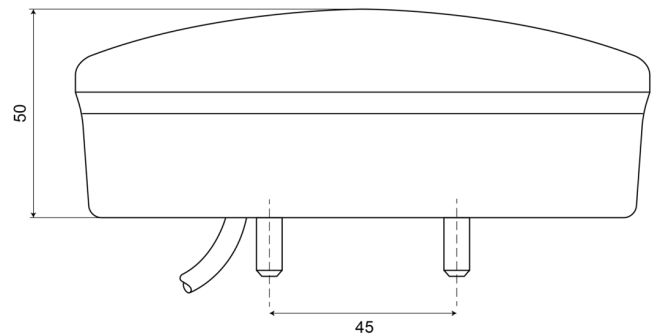

LUCI ANTERIORI E POSTERIORI

FORE50-24V

Fendinebbia posteriore/luce di retromarcia LED | sinistra+destra | 24V

EAN: 5414184004528

Specifiche

Certificazione	ECE R38+R23	Fornito con	Viti di montaggio
Colore	Rosso/bianco	Grado di protezione IP	IP66+IP68
Colore della lente	Ambra/bianco	Lato di montaggio	Posteriore - Sinistra e destra
Con luce di retromarcia	Sì	Lunghezza del cavo (m)	2 m
Con luce posteriore antinebbia	Sì	Materiale	PMMA/ABS
Connessione	Estremità dei cavi aperte	Montaggio	Montaggio superficiale
Da ordinare presso	1	Peso (kg)	0,493 Kg
Diametro mm	140 mm	Specifiche	Disponibile anche in versione ALTA (78 mm)
EMC	EMC R10	Spessore mm	50 mm
EMC R10	Sì	Tensione operativa	24V
Fonte luminosa	LED	Tipo	Fendinebbia posteriori/luci di retromarcia