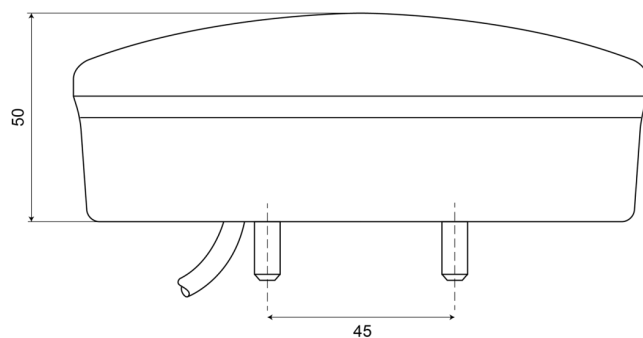

LUCI ANTERIORI E POSTERIORI

FORE50-24V

Fendinebbia posteriore/luce di retromarcia LED | sinistra+destra | 24V

EAN: 5414184004528

Specifiche

Certificazione	ECE R38+R23	Fornito con	Viti di montaggio
Colore	Rosso/bianco	Grado di protezione IP	IP66+IP68
Colore della lente	Ambra/bianco	Lato di montaggio	Posteriore - Sinistra e destra
Con luce di retromarcia	Sì	Lunghezza del cavo (m)	2 m
Con luce posteriore antinebbia	Sì	Materiale	PMMA/ABS
Connessione	Estremità dei cavi aperte	Montaggio	Montaggio superficiale
Da ordinare presso	1	Peso (kg)	0,493 Kg
Diametro mm	140 mm	Specifiche	Disponibile anche in versione ALTA (78 mm)
EMC	EMC R10	Spessore mm	50 mm
EMC R10	Sì	Tensione operativa	24V
Fonte luminosa	LED	Tipo	Fendinebbia posteriori/luci di retromarcia