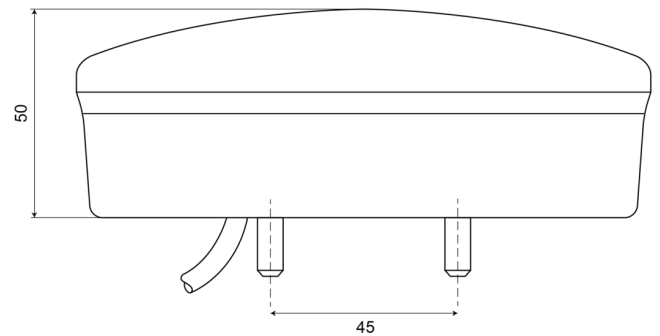

LUCI ANTERIORI E POSTERIORI

FORE50-24V

Fendinebbia posteriore/luce di retromarcia LED | sinistra+destra | 24V

EAN: 5414184004528

Specifiche

Certificazione	ECE R38+R23	Fornito con	Viti di montaggio
Colore	Rosso/bianco	Grado di protezione IP	IP66+IP68
Colore della lente	Ambra/bianco	Lato di montaggio	Posteriore - Sinistra e destra
Con luce di retromarcia	Sì	Lunghezza del cavo (m)	2 m
Con luce posteriore antinebbia	Sì	Materiale	PMMA/ABS
Connessione	Estremità dei cavi aperte	Montaggio	Montaggio superficiale
Da ordinare presso	1	Peso (kg)	0,493 Kg
Diametro mm	140 mm	Specifiche	Disponibile anche in versione ALTA (78 mm)
EMC	EMC R10	Spessore mm	50 mm
EMC R10	Sì	Tensione operativa	24V
Fonte luminosa	LED	Tipo	Fendinebbia posteriori/luci di retromarcia