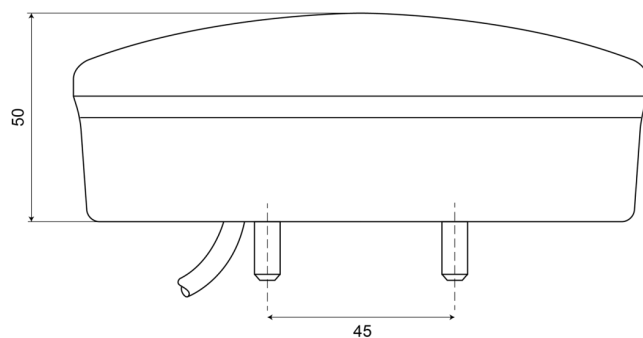

### Specifiche

Certificazione	ECE R38+R23	Fornito con	Viti di montaggio
Colore	Rosso/bianco	Grado di protezione IP	IP66+IP68
Colore della lente	Ambra/bianco	Lato di montaggio	Posteriore - Sinistra e destra
Con luce di retromarcia	Sì	Lunghezza del cavo (m)	2 m
Con luce posteriore antinebbia	Sì	Materiale	PMMA/ABS
Connessione	Estremità dei cavi aperte	Montaggio	Montaggio superficiale
Da ordinare presso	1	Peso (kg)	0,493 Kg
Diametro mm	140 mm	Specifiche	Disponibile anche in versione ALTA (78 mm)
EMC	EMC R10	Spessore mm	50 mm
EMC R10	Sì	Tensione operativa	24V
Fonte luminosa	LED	Tipo	Fendinebbia posteriori/luci di retromarcia