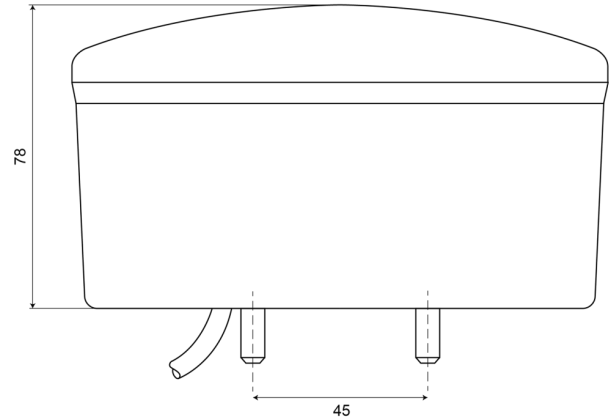

## Specifiche

Certificazione	ECE R38+R23	Fornito con	Viti di montaggio
Colore	Rosso/bianco	Grado di protezione IP	IP66+IP68
Colore della lente	Ambra/bianco	Lato di montaggio	Posteriore - Sinistra e destra
Con luce di retromarcia	Sì	Lunghezza del cavo (m)	2 m
Con luce posteriore antinebbia	Sì	Materiale	PMMA/ABS
Connessione	Estremità dei cavi aperte	Montaggio	Montaggio superficiale
Da ordinare presso	1	Peso (kg)	0,465 Kg
Diametro mm	140 mm	Specifiche	Disponibile anche in versione BASSA (50 mm)
EMC	EMC R10	Spessore mm	78 mm
EMC R10	Sì	Tensione operativa	12V
Fonte luminosa	LED	Tipo	Fendinebbia posteriori/luci di retromarcia