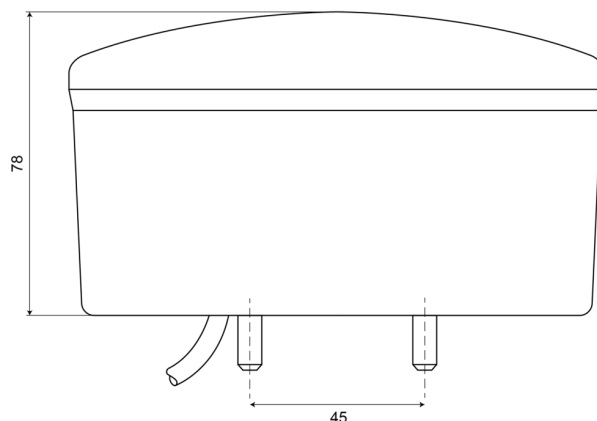

LUCI ANTERIORI E POSTERIORI

FORE78-12V

Fendinebbia posteriore/luce di retromarcia LED | sinistra+destra | 12V

EAN: 5414184002227

Specifiche

| | | | |
|--------------------------------|---------------------------|------------------------|---|
| Certificazione | ECE R38+R23 | Fornito con | Viti di montaggio |
| Colore | Rosso/bianco | Grado di protezione IP | IP66+IP68 |
| Colore della lente | Ambra/bianco | Lato di montaggio | Posteriore - Sinistra e destra |
| Con luce di retromarcia | Sì | Lunghezza del cavo (m) | 2 m |
| Con luce posteriore antinebbia | Sì | Materiale | PMMA/ABS |
| Connessione | Estremità dei cavi aperte | Montaggio | Montaggio superficiale |
| Da ordinare presso | 1 | Peso (kg) | 0,465 Kg |
| Diametro mm | 140 mm | Specifiche | Disponibile anche in versione BASSA (50 mm) |
| EMC | EMC R10 | Spessore mm | 78 mm |
| EMC R10 | Sì | Tensione operativa | 12V |
| Fonte luminosa | LED | Tipo | Fendinebbia posteriori/luci di retromarcia |