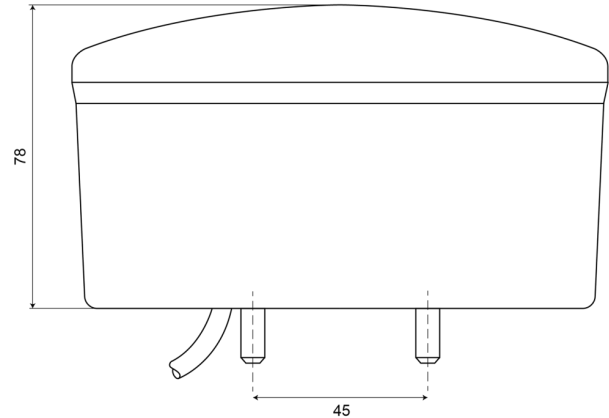

LIGHTS FRONT AND REAR

FORE78-12V

Fendinebbia posteriore/luce di retromarcia LED | sinistra+destra | 12V

EAN: 5414184002227

Specifiche

Certificazione	ECE R38+R23	Fornito con	Viti di montaggio
Colore	Rosso/bianco	Grado di protezione IP	IP66+IP68
Colore della lente	Ambra/bianco	Lato di montaggio	Posteriore - Sinistra e destra
Con luce di retromarcia	Sì	Lunghezza del cavo (m)	2 m
Con luce posteriore antinebbia	Sì	Materiale	PMMA/ABS
Connessione	Estremità dei cavi aperte	Montaggio	Montaggio superficiale
Da ordinare presso	1	Peso (kg)	0,465 Kg
Diametro mm	140 mm	Spessore mm	78 mm
EMC	EMC R10	Tensione operativa	12V
EMC R10	Sì	Tipo	Fendinebbia posteriori/luci di retromarcia
Fonte luminosa	LED	Specifiche	Disponibile anche in versione BASSA (50 mm)