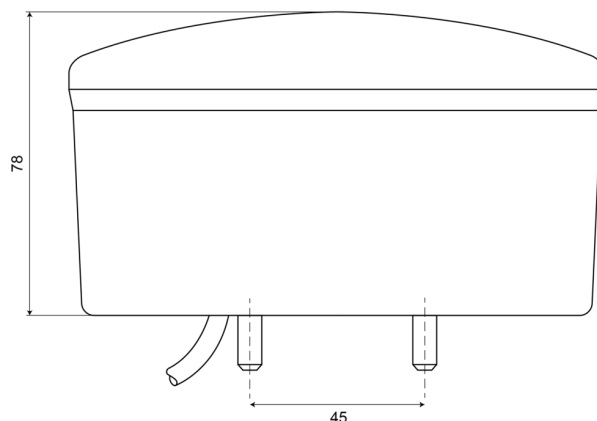

## Specifiche

Certificazione	ECE R38+R23	Fornito con	Viti di montaggio
Colore	Rosso/bianco	Grado di protezione IP	IP66+IP68
Colore della lente	Ambra/bianco	Lato di montaggio	Posteriore - Sinistra e destra
Con luce di retromarcia	Sì	Lunghezza del cavo (m)	2 m
Con luce posteriore antinebbia	Sì	Materiale	PMMA/ABS
Connessione	Estremità dei cavi aperte	Montaggio	Montaggio superficiale
Da ordinare presso	1	Peso (kg)	0,465 Kg
Diametro mm	140 mm	Specifiche	Disponibile anche in versione BASSA (50 mm)
EMC	EMC R10	Spessore mm	78 mm
EMC R10	Sì	Tensione operativa	24V
Fonte luminosa	LED	Tipo	Fendinebbia posteriori/luci di retromarcia