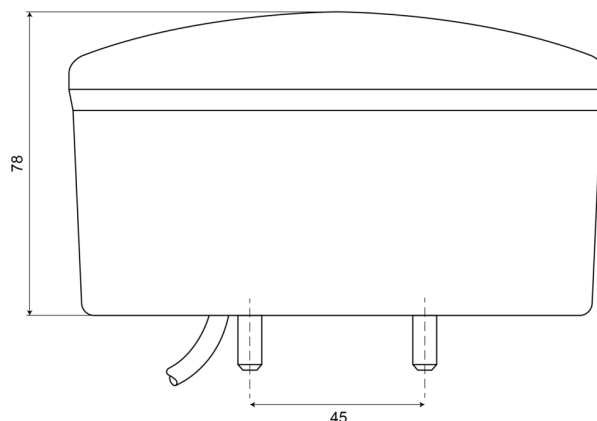

## Specifiche

Certificazione	ECE R38+R23
Colore	Rosso/bianco
Colore della lente	Ambra/bianco
Con luce di retromarcia	Sì
Con luce posteriore antinebbia	Sì
Connessione	Estremità dei cavi aperte
Da ordinare presso	1
Diametro mm	140 mm
EMC	EMC R10
EMC R10	Sì
Fonte luminosa	LED

Fornito con	Viti di montaggio
Grado di protezione IP	IP66+IP68
Lato di montaggio	Posteriore - Sinistra e destra
Lunghezza del cavo (m)	2 m
Materiale	PMMA/ABS
Montaggio	Montaggio superficiale
Peso (kg)	0,465 Kg
Specifiche	Disponibile anche in versione BASSA (50 mm)
Spessore mm	78 mm
Tensione operativa	24V
Tipo	Fendinebbia posteriori/luci di retromarcia