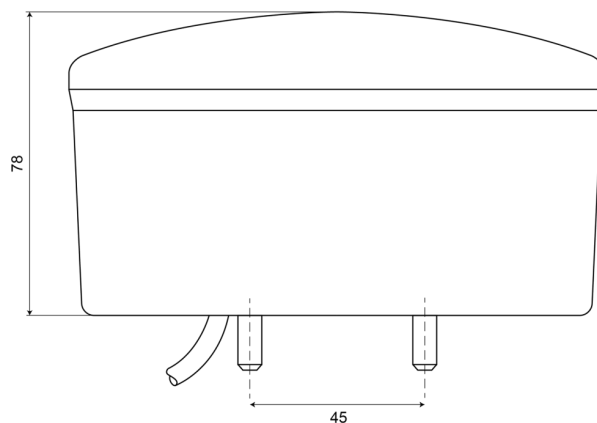

LUCI ANTERIORI E POSTERIORI

FORE78-24V

Fendinebbia posteriore/luce di retromarcia LED | sinistra+destra | 24V

EAN: 5414184004580

Specifiche

Certificazione	ECE R38+R23	Fornito con	Viti di montaggio
Colore	Rosso/bianco	Grado di protezione IP	IP66+IP68
Colore della lente	Ambra/bianco	Lato di montaggio	Posteriore - Sinistra e destra
Con luce di retromarcia	Sì	Lunghezza del cavo (m)	2 m
Con luce posteriore antinebbia	Sì	Materiale	PMMA/ABS
Connessione	Estremità dei cavi aperte	Montaggio	Montaggio superficiale
Da ordinare presso	1	Peso (kg)	0,465 Kg
Diametro mm	140 mm	Specifiche	Disponibile anche in versione BASSA (50 mm)
EMC	EMC R10	Spessore mm	78 mm
EMC R10	Sì	Tensione operativa	24V
Fonte luminosa	LED	Tipo	Fendinebbia posteriori/luci di retromarcia