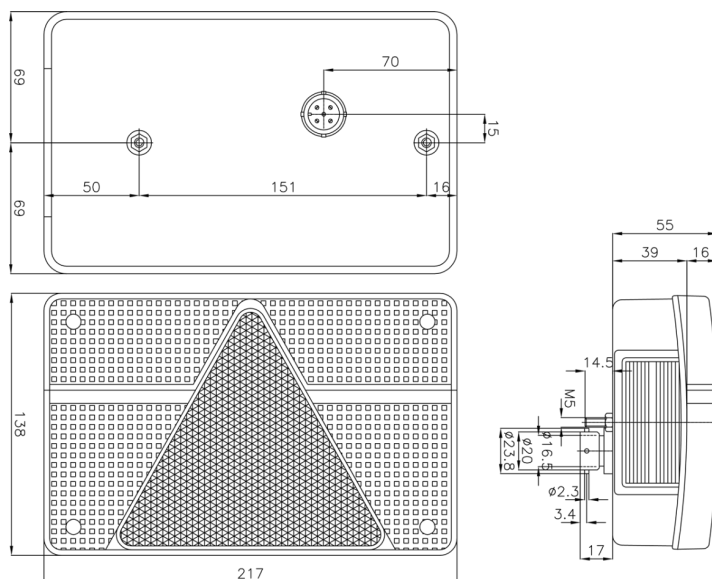

FP.56.110

Fanale posteriore | sinistra | 12V

EAN: 5414184002173

Specifiche

Altezza mm	135 mm
Certificazione	ECE
Colore	Rosso/bianco
Colore della lente	Rosso/bianco
Con catarifrangente triangolare	Sì
Con indicatore di direzione	Sì
Con luce di posizione-stop	Sì
Con luce posteriore antinebbia	Sì
Con luce targa - lato	Sì
Connessione	Spina a 5 pin
Da ordinare presso	1
Fonte luminosa	Alogeno

Fornito con	Viti di montaggio e connettore a 5 pin
Lato di montaggio	Posteriore - Sinistra
Lunghezza mm	215 mm
Montaggio	Montaggio superficiale
Peso (kg)	0,385 Kg
Presa	P21W-BA15s/P21/5W-BAY 15d
Spessore mm	52 mm
Tensione operativa	12V
Tipo	Luci posteriori