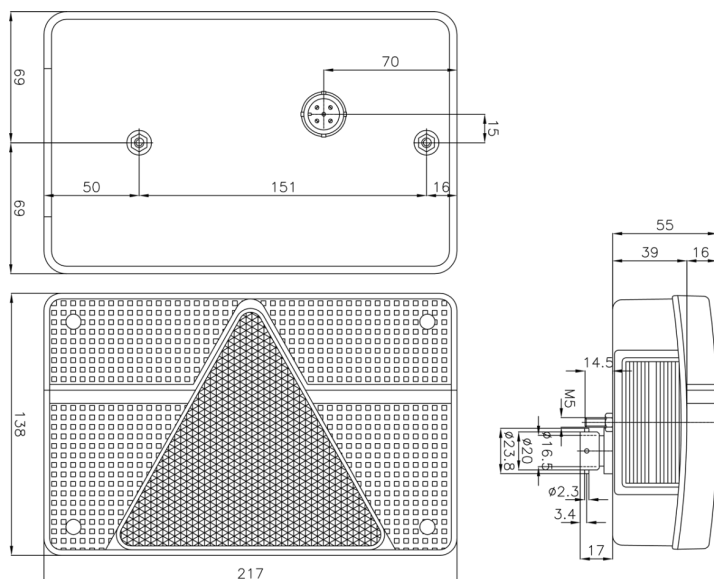

FP.56.110

Fanale posteriore | sinistra | 12V

EAN: 5414184002173

Specifiche

Altezza mm	135 mm
Certificazione	ECE
Colore	Rosso/bianco
Colore della lente	Rosso/bianco
Con catarifrangente triangolare	Sì
Con indicatore di direzione	Sì
Con luce di posizione-stop	Sì
Con luce posteriore antinebbia	Sì
Con luce targa - lato	Sì
Connessione	Spina a 5 pin
Da ordinare presso	1
Fonte luminosa	Alogeno

Fornito con	Viti di montaggio e connettore a 5 pin
Lato di montaggio	Posteriore - Sinistra
Lunghezza mm	215 mm
Montaggio	Montaggio superficiale
Peso (kg)	0,385 Kg
Presca	P21W-BA15s/P21/5W-BAY 15d
Spessore mm	52 mm
Tensione operativa	12V
Tipo	Luci posteriori