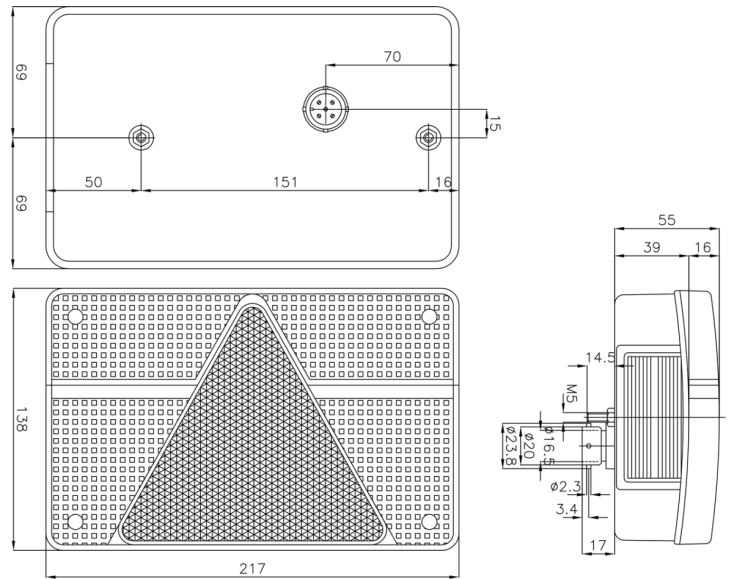

FP.56.110

Fanale posteriore | sinistra | 12V

EAN: 5414184002173

Specifiche

Altezza mm	135 mm
Certificazione	ECE
Colore	Rosso/bianco
Colore della lente	Rosso/bianco
Con catarifrangente triangolare	Sì
Con indicatore di direzione	Sì
Con luce di posizione-stop	Sì
Con luce posteriore antinebbia	Sì
Con luce targa - lato	Sì
Connessione	Spina a 5 pin
Da ordinare presso	1
Fonte luminosa	Alogeno

Fornito con	Viti di montaggio e connettore a 5 pin
Lato di montaggio	Posteriore - Sinistra
Lunghezza mm	215 mm
Montaggio	Montaggio superficiale
Peso (kg)	0,385 Kg
Presa	P21W-BA15s/P21/5W-BAY 15d
Spessore mm	52 mm
Tensione operativa	12V
Tipo	Luci posteriori