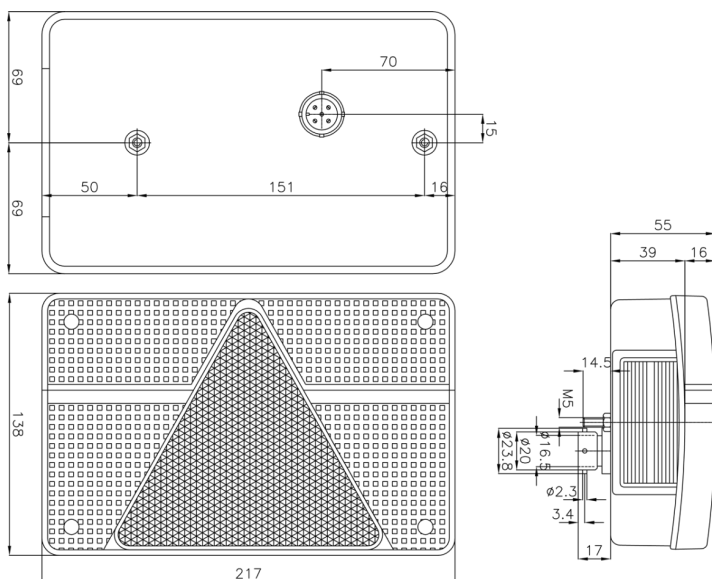

FP.56.110

Fanale posteriore | sinistra | 12V

EAN: 5414184002173

Specifiche

Altezza mm	135 mm
Certificazione	ECE
Colore	Rosso/bianco
Colore della lente	Rosso/bianco
Con catarifrangente triangolare	Sì
Con indicatore di direzione	Sì
Con luce di posizione-stop	Sì
Con luce posteriore antinebbia	Sì
Con luce targa - lato	Sì
Connessione	Spina a 5 pin
Da ordinare presso	1
Fonte luminosa	Alogeno

Fornito con	Viti di montaggio e connettore a 5 pin
Lato di montaggio	Posteriore - Sinistra
Lunghezza mm	215 mm
Montaggio	Montaggio superficiale
Peso (kg)	0,385 Kg
Presca	P21W-BA15s/P21/5W-BAY 15d
Spessore mm	52 mm
Tensione operativa	12V
Tipo	Luci posteriori