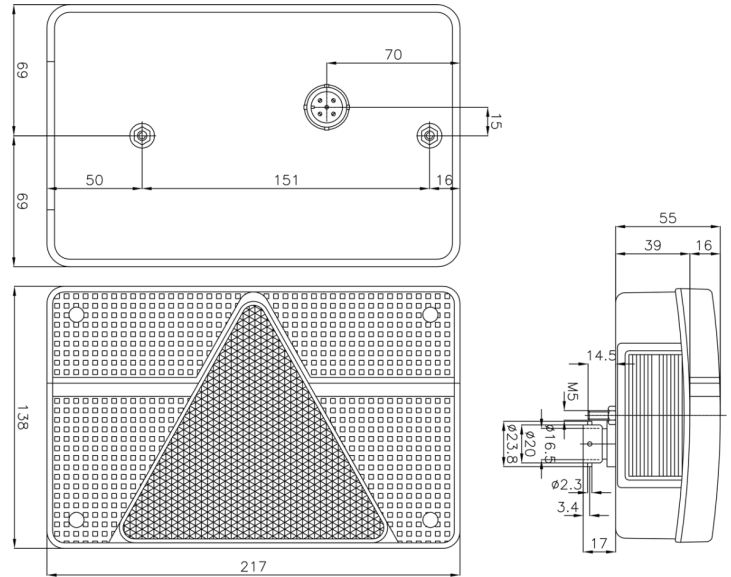

FP.56.130

Fanale posteriore | destra | 12V

EAN: 5414184002180

Specifiche

Altezza mm	135 mm
Certificazione	ECE
Colore	Rosso/bianco
Colore della lente	Rosso/bianco
Con catarifrangente triangolare	Sì
Con indicatore di direzione	Sì
Con luce di posizione-stop	Sì
Con luce di retromarcia	Sì
Con luce targa - lato	Sì
Connessione	Spina a 5 pin
Da ordinare presso	1
Fonte luminosa	Alogeno

Fornito con	Viti di montaggio e connettore a 5 pin
Lato di montaggio	Posteriore - Destra
Lunghezza mm	215 mm
Montaggio	Montaggio superficiale
Peso (kg)	0,385 Kg
Presa	P21W-BA15s/P21/5W-BAY 15d
Spessore mm	52 mm
Tensione operativa	12V
Tipo	Luci posteriori