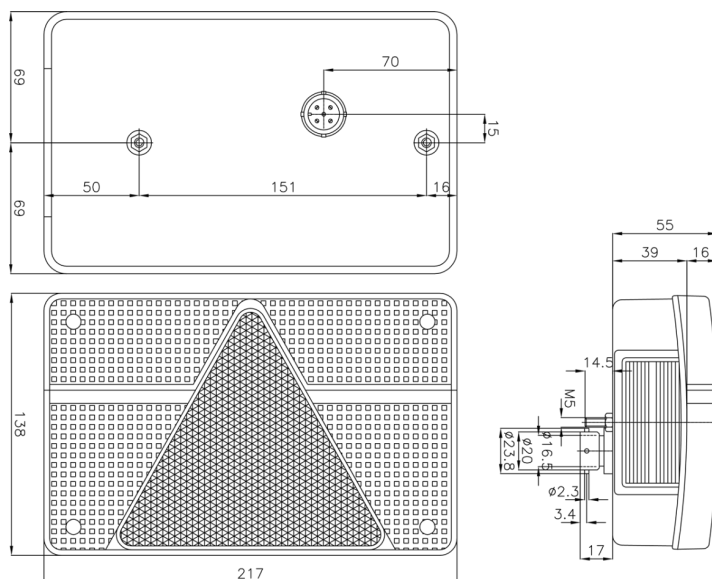

FP.56.130

Fanale posteriore | destra | 12V

EAN: 5414184002180

## Specifiche

Altezza mm	135 mm
Certificazione	ECE
Colore	Rosso/bianco
Colore della lente	Rosso/bianco
Con catarifrangente triangolare	Sì
Con indicatore di direzione	Sì
Con luce di posizione-stop	Sì
Con luce di retromarcia	Sì
Con luce targa - lato	Sì
Connessione	Spina a 5 pin
Da ordinare presso	1
Fonte luminosa	Alogeno

Fornito con	Viti di montaggio e connettore a 5 pin
Lato di montaggio	Posteriore - Destra
Lunghezza mm	215 mm
Montaggio	Montaggio superficiale
Peso (kg)	0,385 Kg
Presca	P21W-BA15s/P21/5W-BAY 15d
Spessore mm	52 mm
Tensione operativa	12V
Tipo	Luci posteriori