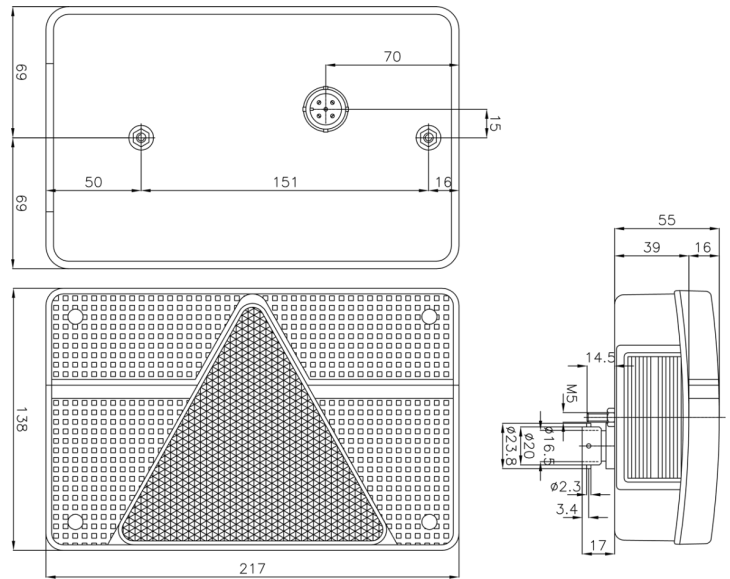

FP.58.117

Fanale posteriore | sinistra | 12V

EAN: 5414184002203

Specifiche

Altezza mm	135 mm	Da ordinare presso	1
Certificazione	ECE	Fonte luminosa	Alogeno
Colore	Rosso/bianco	Fornito con	Viti di montaggio e connettore a 6 pin
Colore della lente	Rosso/bianco	Lato di montaggio	Posteriore - Sinistra
Con catarifrangente triangolare	Sì	Lunghezza mm	215 mm
Con indicatore di direzione	Sì	Montaggio	Montaggio superficiale
Con luce di posizione-stop	Sì	Peso (kg)	0,425 Kg
Con luce di retromarcia	Sì	Presse	P21W-BA15s/P21/5W-BAY 15d
Con luce posteriore antinebbia	Sì	Spessore mm	52 mm
Con luce targa - lato	Sì	Tensione operativa	12V
Connessione	Spina a 6 pin	Tipo	Luci posteriori