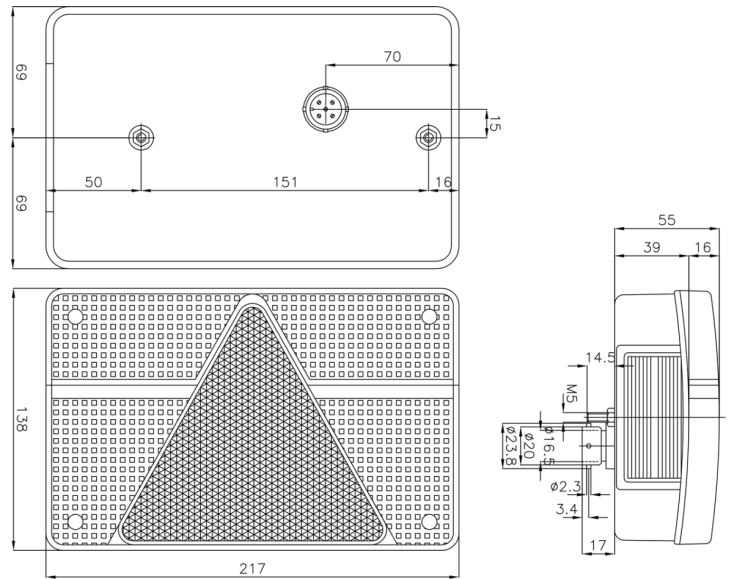

FP.58.117

Fanale posteriore | sinistra | 12V

EAN: 5414184002203

Specifiche

Altezza mm	135 mm	Da ordinare presso	1
Certificazione	ECE	Fonte luminosa	Alogeno
Colore	Rosso/bianco	Fornito con	Viti di montaggio e connettore a 6 pin
Colore della lente	Rosso/bianco	Lato di montaggio	Posteriore - Sinistra
Con catarifrangente triangolare	Sì	Lunghezza mm	215 mm
Con indicatore di direzione	Sì	Montaggio	Montaggio superficiale
Con luce di posizione-stop	Sì	Peso (kg)	0,425 Kg
Con luce di retromarcia	Sì	Presca	P21W-BA15s/P21/5W-BAY 15d
Con luce posteriore antinebbia	Sì	Spessore mm	52 mm
Con luce targa - lato	Sì	Tensione operativa	12V
Connessione	Spina a 6 pin	Tipo	Luci posteriori