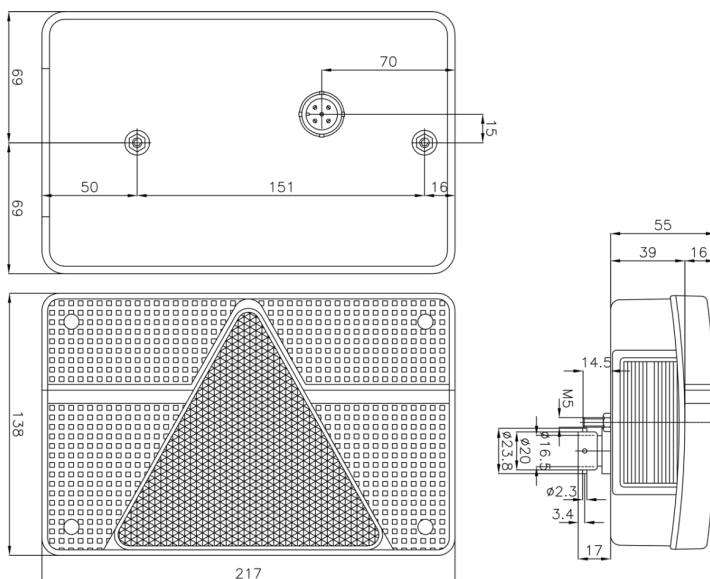

FP.58.137

Fanale posteriore | destra | 12V

EAN: 5414184002210

Specifiche

Altezza mm	135 mm	Da ordinare presso	1
Certificazione	ECE	Fonte luminosa	Alogeno
Colore	Rosso/bianco	Fornito con	Viti di montaggio e connettore a 6 pin
Colore della lente	Rosso/bianco	Lato di montaggio	Posteriore - Destra
Con catarifrangente triangolare	Sì	Lunghezza mm	215 mm
Con indicatore di direzione	Sì	Montaggio	Montaggio superficiale
Con luce di posizione-stop	Sì	Peso (kg)	0,42 Kg
Con luce di retromarcia	Sì	Presca	P21W-BA15s/P21/5W-BAY 15d
Con luce posteriore antinebbia	Sì	Spessore mm	52 mm
Con luce targa - lato	Sì	Tensione operativa	12V
Connessione	Spina a 6 pin	Tipo	Luci posteriori