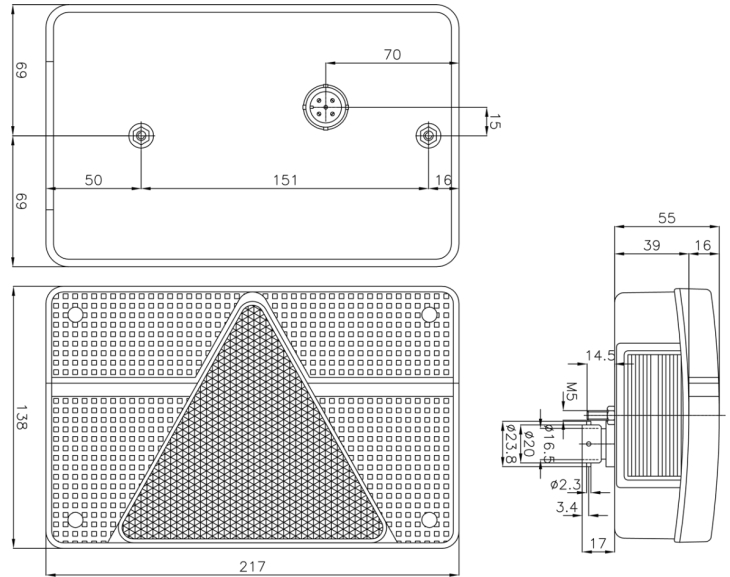

FP.58.137

Fanale posteriore | destra | 12V

EAN: 5414184002210

## Specifiche

Altezza mm	135 mm
Certificazione	ECE
Colore	Rosso/bianco
Colore della lente	Rosso/bianco
Con catarifrangente triangolare	Sì
Con indicatore di direzione	Sì
Con luce di posizione-stop	Sì
Con luce di retromarcia	Sì
Con luce posteriore antinebbia	Sì
Con luce targa - lato	Sì
Connessione	Spina a 6 pin

Da ordinare presso	1
Fonte luminosa	Alogeno
Fornito con	Viti di montaggio e connettore a 6 pin
Lato di montaggio	Posteriore - Destra
Lunghezza mm	215 mm
Montaggio	Montaggio superficiale
Peso (kg)	0,42 Kg
Presse	P21W-BA15s/P21/5W-BAY 15d
Spessore mm	52 mm
Tensione operativa	12V
Tipo	Luci posteriori