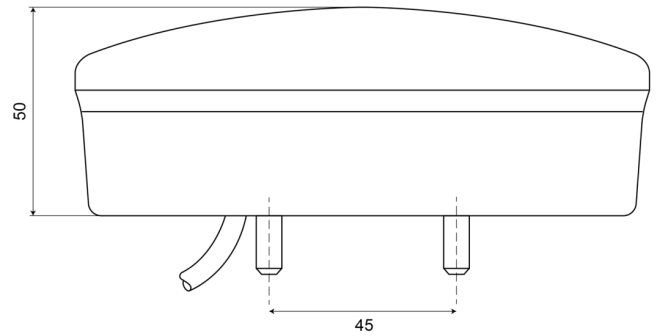

HAMB50-DV

Fanale posteriore LED | sinistra+destra | 12-24V

EAN: 5414184004535

Specifiche

Certificazione	ECE	Grado di protezione IP	IP66+IP68
Colore	Ambra/rosso	Lato di montaggio	Posteriore - Sinistra e destra
Colore della lente	Ambra/rosso	Lunghezza del cavo (m)	2 m
Con indicatore di direzione	Sì	Montaggio	Montaggio superficiale
Con luce di posizione-stop	Sì	Omologazione D	Sì
Connessione	Estremità dei cavi aperte	Peso (kg)	0,537 Kg
Da ordinare presso	1	Spessore mm	50 mm
Diametro mm	140 mm	Tensione operativa	12V - 24V
EMC	EMC R10	Tipo	Luci posteriori
EMC R10	Sì		
Fonte luminosa	LED		
Fornito con	Viti di montaggio		