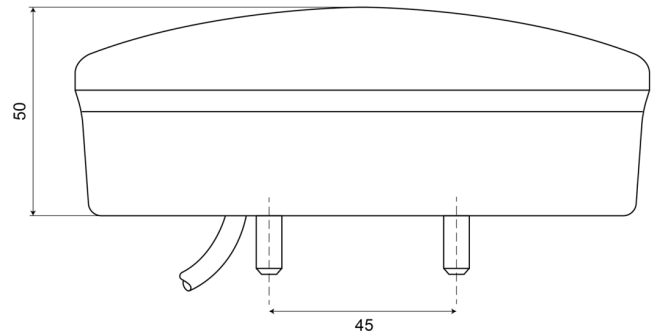

HAMB50-DV

Fanale posteriore LED | sinistra+destra | 12-24V

EAN: 5414184004535

## Specifiche

Certificazione	ECE	Grado di protezione IP	IP66+IP68
Colore	Ambra/rosso	Lato di montaggio	Posteriore - Sinistra e destra
Colore della lente	Ambra/rosso	Lunghezza del cavo (m)	2 m
Con indicatore di direzione	Sì	Montaggio	Montaggio superficiale
Con luce di posizione-stop	Sì	Omologazione D	Sì
Connessione	Estremità dei cavi aperte	Peso (kg)	0,537 Kg
Da ordinare presso	1	Spessore mm	50 mm
Diametro mm	140 mm	Tensione operativa	12V - 24V
EMC	EMC R10	Tipo	Luci posteriori
EMC R10	Sì		
Fonte luminosa	LED		
Fornito con	Viti di montaggio		