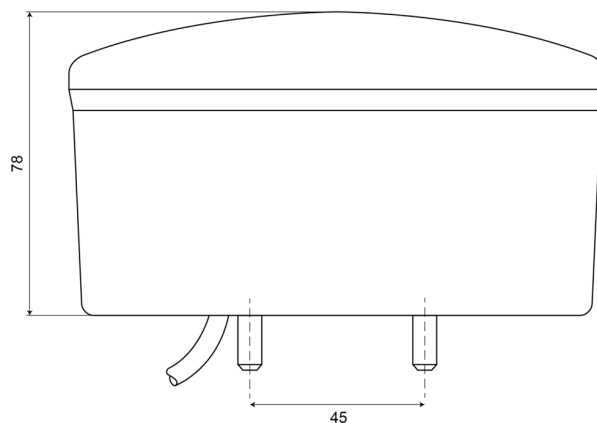

HAMB78-DV

Fanale posteriore LED | sinistra+destra | 12-24V

EAN: 5414184004610

## Specifiche

Certificazione	ECE	Fornito con	Viti di montaggio
Colore	Ambra/rosso	Grado di protezione IP	IP66+IP68
Colore della lente	Ambra/rosso	Lato di montaggio	Posteriore - Sinistra e destra
Con indicatore di direzione	Sì	Lunghezza del cavo (m)	2 m
Con luce di posizione-stop	Sì	Montaggio	Montaggio superficiale
Connessione	Estremità dei cavi aperte	Omologazione D	Sì
Da ordinare presso	1	Peso (kg)	0,546 Kg
Diametro mm	140 mm	Specifiche	Disponibile anche in versione BASSA (50 mm)
EMC	EMC R10	Spessore mm	78 mm
EMC R10	Sì	Tensione operativa	12V - 24V
Fonte luminosa	LED	Tipo	Luci posteriori