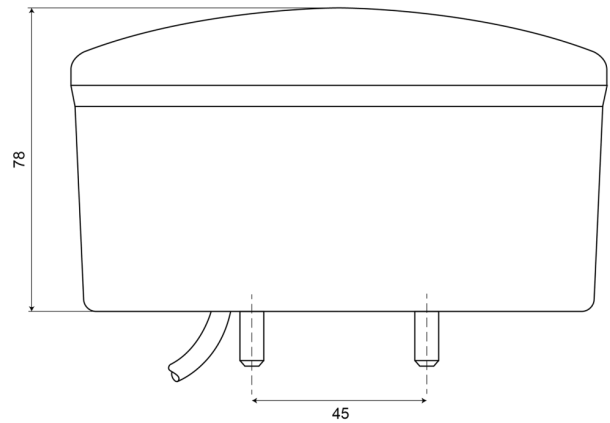

LUCI ANTERIORI E POSTERIORI

HAMB78-DV

Fanale posteriore LED | sinistra+destra | 12-24V

EAN: 5414184004610

Specifiche

Certificazione	ECE	Fornito con	Viti di montaggio
Colore	Ambra/rosso	Grado di protezione IP	IP66+IP68
Colore della lente	Ambra/rosso	Lato di montaggio	Posteriore - Sinistra e destra
Con indicatore di direzione	Sì	Lunghezza del cavo (m)	2 m
Con luce di posizione-stop	Sì	Montaggio	Montaggio superficiale
Connessione	Estremità dei cavi aperte	Omologazione D	Sì
Da ordinare presso	1	Peso (kg)	0,546 Kg
Diametro mm	140 mm	Specifiche	Disponibile anche in versione BASSA (50 mm)
EMC	EMC R10	Spessore mm	78 mm
EMC R10	Sì	Tensione operativa	12V - 24V
Fonte luminosa	LED	Tipo	Luci posteriori