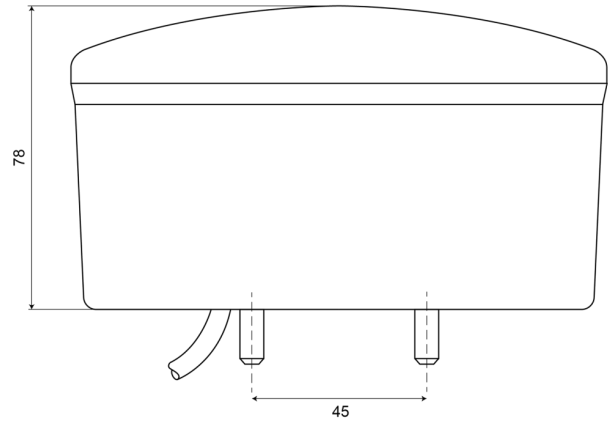

LUCI ANTERIORI E POSTERIORI

HAMB78-DV

Fanale posteriore LED | sinistra+destra | 12-24V

EAN: 5414184004610

Specifiche

Certificazione	ECE	Fornito con	Viti di montaggio
Colore	Ambra/rosso	Grado di protezione IP	IP66+IP68
Colore della lente	Ambra/rosso	Lato di montaggio	Posteriore - Sinistra e destra
Con indicatore di direzione	Sì	Lunghezza del cavo (m)	2 m
Con luce di posizione-stop	Sì	Montaggio	Montaggio superficiale
Connessione	Estremità dei cavi aperte	Omologazione D	Sì
Da ordinare presso	1	Peso (kg)	0,546 Kg
Diametro mm	140 mm	Specifiche	Disponibile anche in versione BASSA (50 mm)
EMC	EMC R10	Spessore mm	78 mm
EMC R10	Sì	Tensione operativa	12V - 24V
Fonte luminosa	LED	Tipo	Luci posteriori