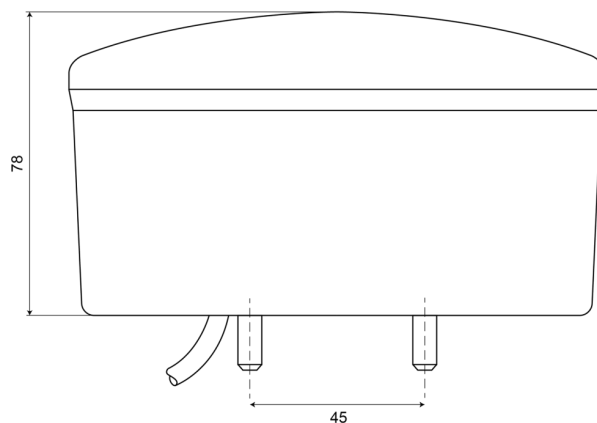

LUCI ANTERIORI E POSTERIORI

HAMB78-DV

Fanale posteriore LED | sinistra+destra | 12-24V

EAN: 5414184004610

Specifiche

Certificazione	ECE	Fornito con	Viti di montaggio
Colore	Ambra/rosso	Grado di protezione IP	IP66+IP68
Colore della lente	Ambra/rosso	Lato di montaggio	Posteriore - Sinistra e destra
Con indicatore di direzione	Sì	Lunghezza del cavo (m)	2 m
Con luce di posizione-stop	Sì	Montaggio	Montaggio superficiale
Connessione	Estremità dei cavi aperte	Omologazione D	Sì
Da ordinare presso	1	Peso (kg)	0,546 Kg
Diametro mm	140 mm	Specifiche	Disponibile anche in versione BASSA (50 mm)
EMC	EMC R10	Spessore mm	78 mm
EMC R10	Sì	Tensione operativa	12V - 24V
Fonte luminosa	LED	Tipo	Luci posteriori