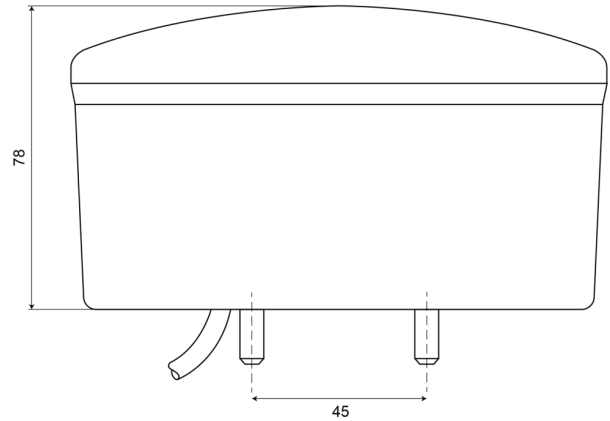

HAMB78-DV

Fanale posteriore LED | sinistra+destra | 12-24V

EAN: 5414184004610

## Specifiche

Certificazione	ECE	Fornito con	Viti di montaggio
Colore	Ambra/rosso	Grado di protezione IP	IP66+IP68
Colore della lente	Ambra/rosso	Lato di montaggio	Posteriore - Sinistra e destra
Con indicatore di direzione	Sì	Lunghezza del cavo (m)	2 m
Con luce di posizione-stop	Sì	Montaggio	Montaggio superficiale
Connessione	Estremità dei cavi aperte	Omologazione D	Sì
Da ordinare presso	1	Peso (kg)	0,546 Kg
Diametro mm	140 mm	Specifiche	Disponibile anche in versione BASSA (50 mm)
EMC	EMC R10	Spessore mm	78 mm
EMC R10	Sì	Tensione operativa	12V - 24V
Fonte luminosa	LED	Tipo	Luci posteriori