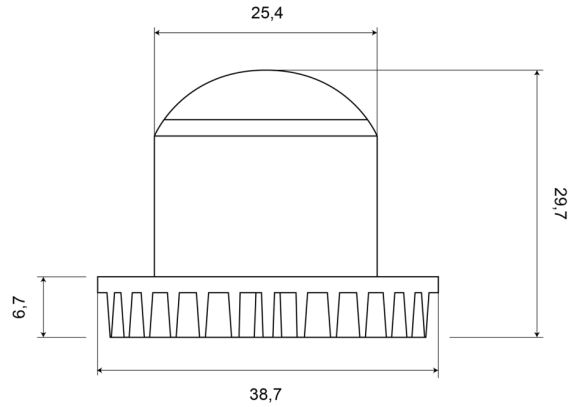

LAMPEGGIATORI A LED

HIDE LED-BL

Lampeggiatore a LED | 2x9 LEDs | 12-24V | blu

EAN: 5414184018853

Specifiche

Colore	Blu	Impermeabile	IPX6
Colore della lente	Trasparente	Lunghezza del cavo (m)	0,20 cm
Connessione	Estremità dei cavi aperte	Montaggio	Montaggio ad incasso
Dimensioni	39 mm x 30 mm x 25 mm	Numero di LED	2x9
ECE R65	No	Numero di sequenze di lampeggio	19
EMC	No	Peso (kg)	0,517 Kg
Fonte luminosa	LED	Sincronizzabile	Sì
Forma	Rotondo	Tensione operativa	12V - 24V
Fornito con	Viti di montaggio, guarnizione, manuale	Watt	15 Watt
Grado di protezione IP	IPX6		