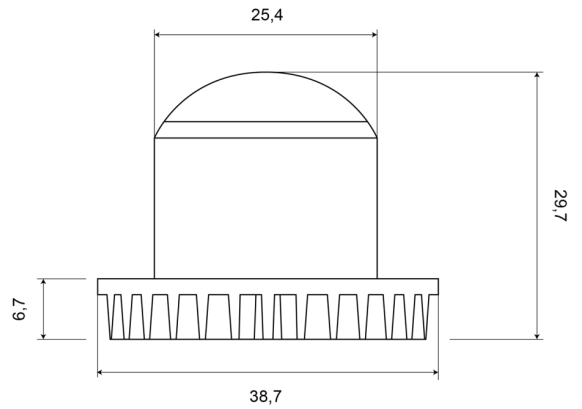

LAMPEGGIATORI A LED

HIDE LED-BL

Lampeggiatore a LED | 2x9 LEDs | 12-24V | blu

EAN: 5414184018853

Specifiche

| | | | |
|------------------------|---|---------------------------------|----------------------|
| Colore | Blu | Impermeabile | IPX6 |
| Colore della lente | Trasparente | Lunghezza del cavo (m) | 0,20 cm |
| Connessione | Estremità dei cavi aperte | Montaggio | Montaggio ad incasso |
| Dimensioni | 39 mm x 30 mm x 25 mm | Numero di LED | 2x9 |
| ECE R65 | No | Numero di sequenze di lampeggio | 19 |
| EMC | No | Peso (kg) | 0,517 Kg |
| Fonte luminosa | LED | Sincronizzabile | Si |
| Forma | Rotondo | Tensione operativa | 12V - 24V |
| Fornito con | Viti di montaggio, guarnizione, manuale | Watt | 15 Watt |
| Grado di protezione IP | IPX6 | | |