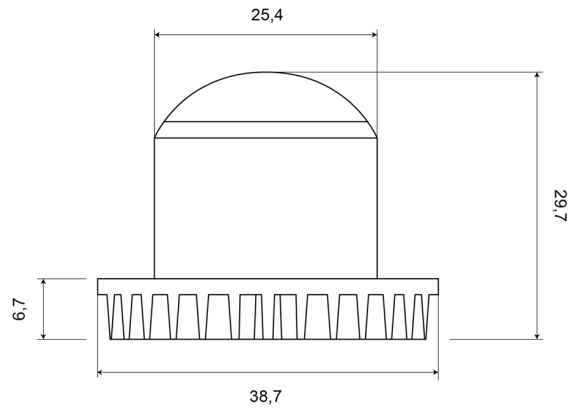

LAMPEGGIATORI A LED

HIDE LED-BL

Lampeggiatore a LED | 2x9 LEDs | 12-24V | blu

EAN: 5414184018853

Specifiche

Colore	Blu	Impermeabile	IPX6
Colore della lente	Trasparente	Lunghezza del cavo (m)	0,20 cm
Connessione	Estremità dei cavi aperte	Montaggio	Montaggio ad incasso
Dimensioni	39 mm x 30 mm x 25 mm	Numero di LED	2x9
ECE R65	No	Numero di sequenze di lampeggio	19
EMC	No	Peso (kg)	0,517 Kg
Fonte luminosa	LED	Sincronizzabile	Si
Forma	Rotondo	Tensione operativa	12V - 24V
Fornito con	Viti di montaggio, guarnizione, manuale	Watt	15 Watt
Grado di protezione IP	IPX6		