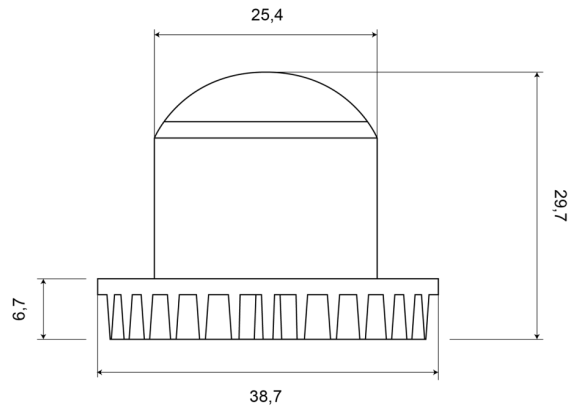

LAMPEGGIATORI A LED

HIDE LED-CR

Lampeggiatore a LED | 2x9 LEDs | 12-24V | bianco

EAN: 5414184018860

Specifiche

Colore	Bianco	Impermeabile	IPX6
Colore della lente	Trasparente	Lunghezza del cavo (m)	0,20 cm
Connessione	Estremità dei cavi aperte	Montaggio	Montaggio ad incasso
Dimensioni	39 mm x 30 mm x 25 mm	Numero di LED	2x9
ECE R65	No	Numero di sequenze di lampeggio	19
EMC	No	Peso (kg)	0,517 Kg
Fonte luminosa	LED	Serie	HIDE
Forma	Rotondo	Sincronizzabile	Sì
Fornito con	Viti di montaggio, guarnizione, manuale	Tensione operativa	12V - 24V
Grado di protezione IP	IPX6	Watt	15 Watt