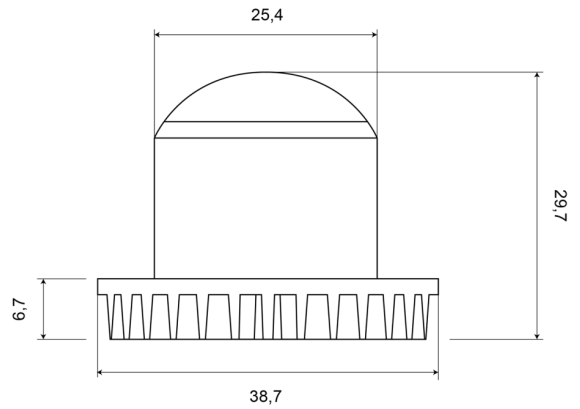

# LAMPEGGIATORI A LED

HIDE LED-CR

Lampeggiatore a LED | 2x9 LEDs | 12-24V | bianco

EAN: 5414184018860

## Specifiche

Colore	Bianco	Impermeabile	IPX6
Colore della lente	Trasparente	Lunghezza del cavo (m)	0,20 cm
Connessione	Estremità dei cavi aperte	Montaggio	Montaggio ad incasso
Dimensioni	39 mm x 30 mm x 25 mm	Numero di LED	2x9
ECE R65	No	Numero di sequenze di lampeggio	19
EMC	No	Peso (kg)	0,517 Kg
Fonte luminosa	LED	Sincronizzabile	Sì
Forma	Rotondo	Tensione operativa	12V - 24V
Fornito con	Viti di montaggio, guarnizione, manuale	Watt	15 Watt
Grado di protezione IP	IPX6		