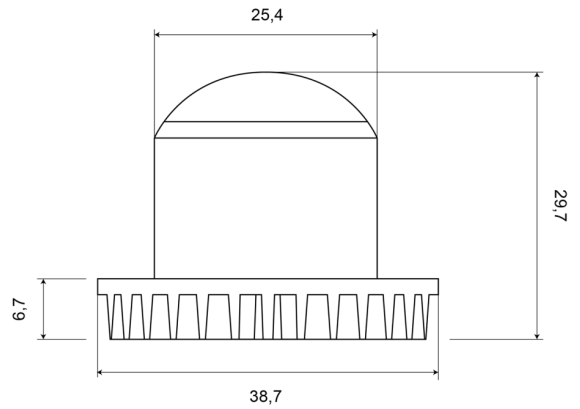

LAMPEGGIATORI A LED

HIDE LED-CR

Lampeggiatore a LED | 2x9 LEDs | 12-24V | bianco

EAN: 5414184018860

Specifiche

Colore	Bianco	Impermeabile	IPX6
Colore della lente	Trasparente	Lunghezza del cavo (m)	0,20 cm
Connessione	Estremità dei cavi aperte	Montaggio	Montaggio ad incasso
Dimensioni	39 mm x 30 mm x 25 mm	Numero di LED	2x9
ECE R65	No	Numero di sequenze di lampeggio	19
EMC	No	Peso (kg)	0,517 Kg
Fonte luminosa	LED	Sincronizzabile	Si
Forma	Rotondo	Tensione operativa	12V - 24V
Fornito con	Viti di montaggio, guarnizione, manuale	Watt	15 Watt
Grado di protezione IP	IPX6		