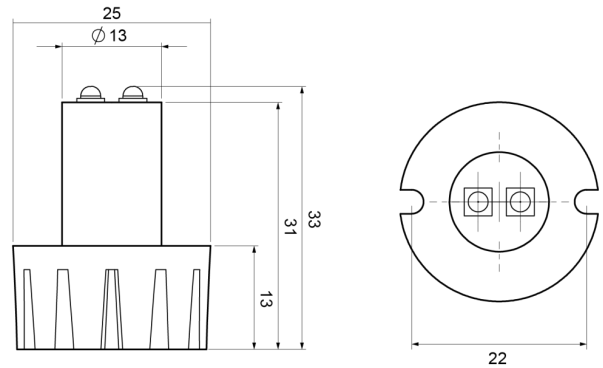

LAMPEGGIATORI A LED

HIDEFLASH-BL

Lampeggiatore a LED | 2 LEDs | 12-24V | blu

EAN: 5414184002166

Specifiche

Assorbimento di corrente Amp	0,50 Amp	Forma	Rotondo
Colore	Blu	Lunghezza del cavo (m)	0,30 m
Colore della lente	Trasparente	Montaggio	Montaggio ad incasso
Connessione	Estremità dei cavi aperte	Numero di LED	2
Da ordinare presso	1	Numero di sequenze di lampeggio	21
Dimensioni	25 mm x 33 mm x 22 mm	Peso (kg)	0,174 Kg
ECE R65	No	Sincronizzabile	Sì
EMC	EMC R10	Tensione operativa	12V - 24V
EMC R10	Sì		
Fonte luminosa	LED		