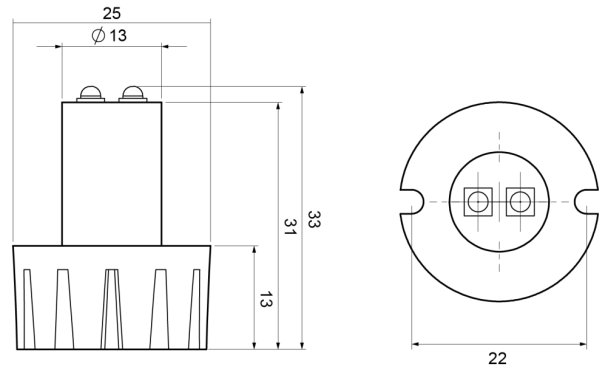

LAMPEGGIATORI A LED

HIDEFLASH-BL

Lampeggiatore a LED | 2 LEDs | 12-24V | blu

EAN: 5414184002166

Specifiche

Assorbimento di corrente Amp	0,50 Amp	Forma	Rotondo
Colore	Blu	Lunghezza del cavo (m)	0,30 m
Colore della lente	Trasparente	Montaggio	Montaggio ad incasso
Connessione	Estremità dei cavi aperte	Numero di LED	2
Da ordinare presso	1	Numero di sequenze di lampeggio	21
Dimensioni	25 mm x 33 mm x 22 mm	Peso (kg)	0,174 Kg
ECE R65	No	Sincronizzabile	Sì
EMC	EMC R10	Tensione operativa	12V - 24V
EMC R10	Sì		
Fonte luminosa	LED		