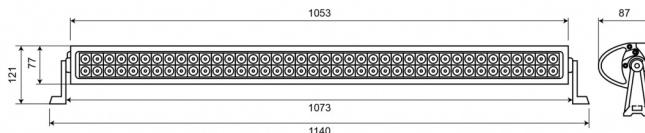

EAN: 5414184001459

Specifiche

Caratteristiche	Alloggiamento in lega leggera, finitura nera opaca
Colore	Bianco
Colore dei LED	Bianco
Colore della lente	Trasparente
Connessione	Estremità dei cavi aperte
Da ordinare presso	1
Dimensioni	1140 x 121 x 87 mm
EMC	EMC R10
EMC R10	SI
Fonte luminosa	LED
Fornito con	Dadi e bulloni
Gamma di lumen	Estremo (4000 - 8000 Lumen)

Grado di protezione IP	IP67
Imballaggio	Scatola marrone con etichetta
Lumen	6150
Lunghezza del cavo (m)	0,25 m
Montaggio	Bullone
Numero di LED	80
Peso (kg)	4,150 Kg
Temperatura di esercizio	-30°C / +65°C
Tensione operativa	12V - 24V
Tipo	Lungo
Watt	240 Watt