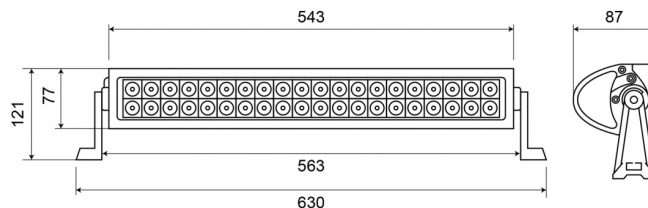

EAN: 5414184001466

Specifiche

Caratteristiche	Alloggiamento in lega leggera, finitura nera opaca
Colore	Bianco
Colore dei LED	Bianco
Colore della lente	Trasparente
Connessione	Estremità dei cavi aperte
Da ordinare presso	1
Dimensioni	630 x 121 x 87 mm
EMC	EMC R10
EMC R10	SI
Fonte luminosa	LED
Fornito con	Dadi e bulloni
Gamma di lumen	Alto (2000 - 4000 Lumen)

Grado di protezione IP	IP67
Imballaggio	Scatola marrone con etichetta
Lumen	3070
Lunghezza del cavo (m)	0,25 m
Montaggio	Bullone
Numero di LED	40
Peso (kg)	2,400 Kg
Temperatura di esercizio	-30°C / +65°C
Tensione operativa	12V - 24V
Tipo	Lungo
Watt	120 Watt