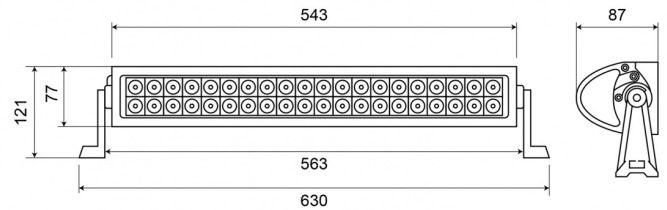

EAN: 5414184001466

Specifiche

Caratteristiche	Alloggiamento in lega leggera, finitura nera opaca	Grado di protezione IP	IP67
Colore	Bianco	Imballaggio	Scatola marrone con etichetta
Colore dei LED	Bianco	Lumen	3070
Colore della lente	Trasparente	Lunghezza del cavo (m)	0,25 m
Connessione	Estremità dei cavi aperte	Montaggio	Bullone
Da ordinare presso	1	Numero di LED	40
Dimensioni	630 x 121 x 87 mm	Peso (kg)	2,400 Kg
EMC	EMC R10	Temperatura di esercizio	-30°C / +65°C
EMC R10	SI	Tensione operativa	12V - 24V
Fonte luminosa	LED	Tipo	Lungo
Fornito con	Dadi e bulloni	Watt	120 Watt
Gamma di lumen	Alto (2000 - 4000 Lumen)