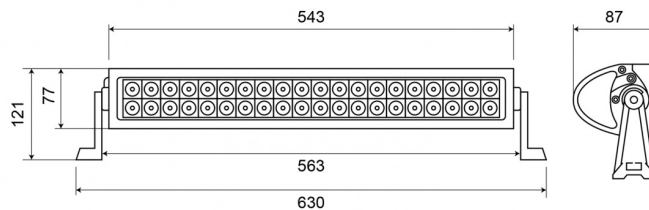

EAN: 5414184001466

Specifiche

Caratteristiche	Alloggiamento in lega leggera, finitura nera opaca
Colore	Bianco
Colore dei LED	Bianco
Colore della lente	Trasparente
Connessione	Estremità dei cavi aperte
Da ordinare presso	1
Dimensioni	630 x 121 x 87 mm
EMC	EMC R10
EMC R10	SI
Fonte luminosa	LED
Fornito con	Dadi e bulloni
Gamma di lumen	Alto (2000 - 4000 Lumen)

Grado di protezione IP	IP67
Imballaggio	Scatola marrone con etichetta
Lumen	3070
Lunghezza del cavo (m)	0,25 m
Montaggio	Bullone
Numero di LED	40
Peso (kg)	2,400 Kg
Temperatura di esercizio	-30°C / +65°C
Tensione operativa	12V - 24V
Tipo	Lungo
Watt	120 Watt