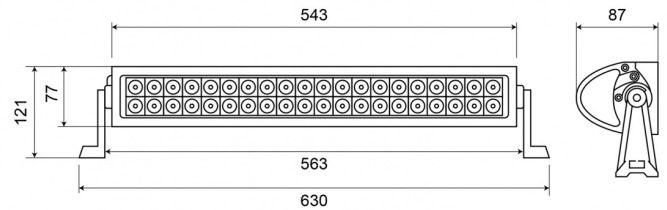

EAN: 5414184001466

Specifiche

Caratteristiche	Alloggiamento in lega leggera, finitura nera opaca	Grado di protezione IP	IP67
Colore	Bianco	Imballaggio	Scatola marrone con etichetta
Colore dei LED	Bianco	Lumen	3070
Colore della lente	Trasparente	Lunghezza del cavo (m)	0,25 m
Connessione	Estremità dei cavi aperte	Montaggio	Bullone
Da ordinare presso	1	Numero di LED	40
Dimensioni	630 x 121 x 87 mm	Peso (kg)	2,400 Kg
EMC	EMC R10	Temperatura di esercizio	-30°C / +65°C
EMC R10	SI	Tensione operativa	12V - 24V
Fonte luminosa	LED	Tipo	Lungo
Fornito con	Dadi e bulloni	Watt	120 Watt
Gamma di lumen	Alto (2000 - 4000 Lumen)		