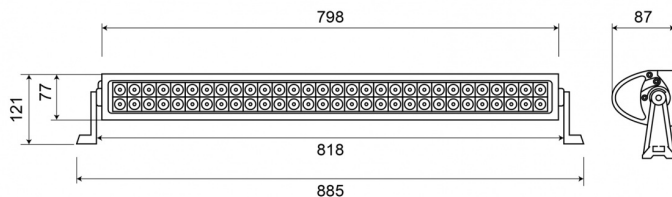

EAN: 5414184001473

Specifiche

Caratteristiche	Alloggiamento in lega leggera, finitura nera opaca
Colore	Bianco
Colore dei LED	Bianco
Colore della lente	Trasparente
Connessione	Estremità dei cavi aperte
Da ordinare presso	1
Dimensioni	885 x 121 x 87 mm
EMC	EMC R10
EMC R10	SI
Fonte luminosa	LED
Fornito con	Dadi e bulloni
Gamma di lumen	Estremo (4000 - 8000 Lumen)

Grado di protezione IP	IP67
Imballaggio	Scatola marrone con etichetta
Lumen	4600
Lunghezza del cavo (m)	0,25 m
Montaggio	Bullone
Numero di LED	60
Peso (kg)	3,500 Kg
Temperatura di esercizio	-30°C / +65°C
Tensione operativa	12V - 24V
Tipo	Lungo
Watt	180 Watt