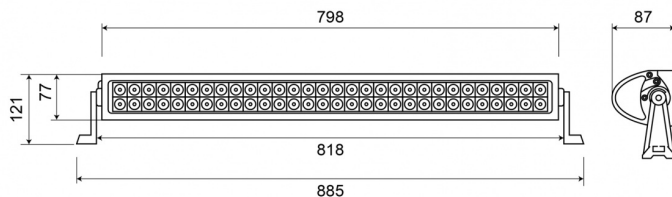

EAN: 5414184001473

Specifications

Caratteristiche	Alloggiamento in lega leggera, finitura nera opaca
Colore	Bianco
Colore dei LED	Bianco
Colore della lente	Trasparente
Connessione	Estremità dei cavi aperte
Da ordinare presso	1
Dimensioni	885 x 121 x 87 mm
EMC	EMC R10
EMC R10	SI
Fonte luminosa	LED
Fornito con	Dadi e bulloni
Gamma di lumen	Estremo (4000 - 8000 Lumen)

Grado di protezione IP	IP67
Imballaggio	Scatola marrone con etichetta
Lumen	4600
Lunghezza del cavo (m)	0,25 m
Montaggio	Bullone
Numero di LED	60
Peso (kg)	3,500 Kg
Temperatura di esercizio	-30°C / +65°C
Tensione operativa	12V - 24V
Tipo	Lungo
Watt	180 Watt