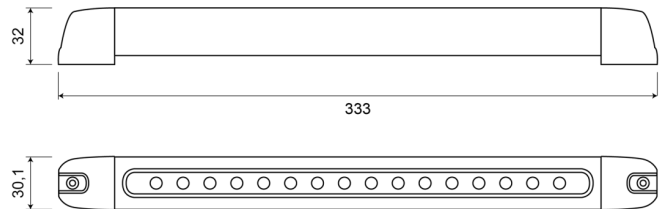

## Specifiche

Altezza mm	30 mm
Certificazione	ECE R7-S3
Colore	Rosso
Colore della lente	Rosso
Con stop	Sì
Connesione	Estremità dei cavi aperte
Da ordinare presso	1
EMC	EMC R10
EMC R10	Sì
Fonte luminosa	LED
Fornito con	Viti di montaggio
Grado di protezione IP	IP66+IP68

Imballaggio	Imballaggio POS
Lato di montaggio	Posteriore
Lunghezza mm	333 mm
Montaggio	Montaggio superficiale
Peso (kg)	0,170 Kg
Spessore mm	32 mm
Temperatura di esercizio	-30°C / +65°C
Tensione operativa	12V
Tipo	Terza luce del freno