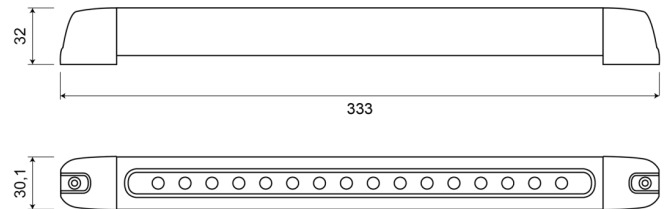

LUCI ANTERIORI E POSTERIORI

LEDSTOP-12V

Terza luce freno | 12V

EAN: 5414184004573

Specifiche

Altezza mm	30 mm
Certificazione	ECE R7-S3
Colore	Rosso
Colore della lente	Rosso
Con stop	Sì
Connessione	Estremità dei cavi aperte
Da ordinare presso	1
EMC	EMC R10
EMC R10	Sì
Fonte luminosa	LED
Fornito con	Viti di montaggio
Grado di protezione IP	IP66+IP68

Imballaggio	Imballaggio POS
Lato di montaggio	Posteriore
Lunghezza mm	333 mm
Montaggio	Montaggio superficiale
Peso (kg)	0,170 Kg
Spessore mm	32 mm
Temperatura di esercizio	-30°C / +65°C
Tensione operativa	12V
Tipo	Terza luce del freno