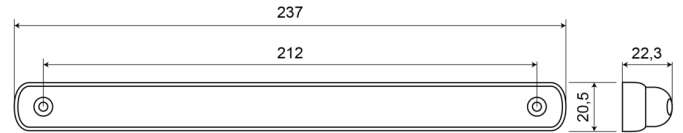

## Specifiche

Altezza mm	20,5 mm	Grado di protezione IP	IP66+IP68
Certificazione	ECE R7-S3	Imballaggio	Imballaggio POS
Colore	Rosso	Lato di montaggio	Posteriore
Colore della lente	Rosso	Lunghezza del cavo (m)	0,38 m
Con stop	Sì	Lunghezza mm	237 mm
Connessione	Estremità dei cavi aperte	Montaggio	Montaggio superficiale
Da ordinare presso	1	Peso (kg)	0,070 Kg
EMC	EMC R10	Spessore mm	22,3 mm
EMC R10	Sì	Temperatura di esercizio	-30°C / +65°C
Fonte luminosa	LED	Tensione operativa	12V - 24V
Fornito con	Viti di montaggio	Tipo	Terza luce del freno