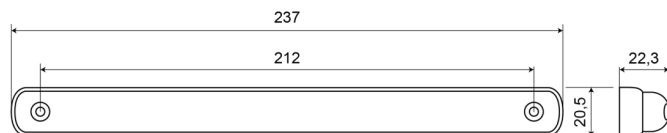

LUCI ANTERIORI E POSTERIORI

LEDSTOP3-RO

Terza luce freno | 12-24V | LED | rosso

EAN: 5414184004108

Specifiche

Altezza mm	20,5 mm	Grado di protezione IP	IP66+IP68
Certificazione	ECE R7-S3	Imballaggio	Imballaggio POS
Colore	Rosso	Lato di montaggio	Posteriore
Colore della lente	Rosso	Lunghezza del cavo (m)	0,38 m
Con stop	Sì	Lunghezza mm	237 mm
Connessione	Estremità dei cavi aperte	Montaggio	Montaggio superficiale
Da ordinare presso	1	Peso (kg)	0,070 Kg
EMC	EMC R10	Spessore mm	22,3 mm
EMC R10	Sì	Temperatura di esercizio	-30°C / +65°C
Fonte luminosa	LED	Tensione operativa	12V - 24V
Fornito con	Viti di montaggio	Tipo	Terza luce del freno