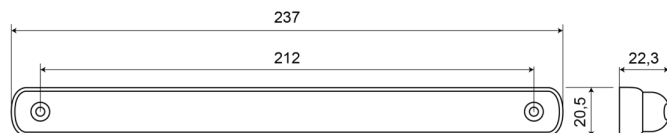

LIGHTS FRONT AND REAR

LEDSTOP3-RO

Terza luce freno | 12-24V | LED | rosso

EAN: 5414184004108

Specifiche

Altezza mm	20,5 mm	Grado di protezione IP	IP66+IP68
Certificazione	ECE R7-S3	Imballaggio	Imballaggio POS
Colore	Rosso	Lato di montaggio	Posteriore
Colore della lente	Rosso	Lunghezza del cavo (m)	0,38 m
Con stop	Sì	Lunghezza mm	237 mm
Connessione	Estremità dei cavi aperte	Montaggio	Montaggio superficiale
Da ordinare presso	1	Peso (kg)	0,070 Kg
EMC	EMC R10	Spessore mm	22,3 mm
EMC R10	Sì	Temperatura di esercizio	-30°C / +65°C
Fonte luminosa	LED	Tensione operativa	12V - 24V
Fornito con	Viti di montaggio	Tipo	Terza luce del freno