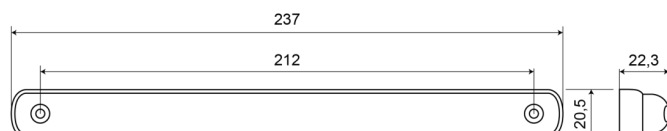

LUCI ANTERIORI E POSTERIORI

LEDSTOP3R06M

Terza luce freno | 12-24V | LED | rosso | con cavo da 6 metri

EAN: 5414184003965

Specifiche

Certificazione	ECE R7-S3	Fornito con	Viti di montaggio
Colore	Rosso	Grado di protezione IP	IP66+IP68
Colore della lente	Rosso	Imballaggio	Imballaggio POS
Connessione	Estremità dei cavi aperte	Lato di montaggio	Posteriore
Da ordinare presso	1	Lunghezza del cavo (m)	6 m
Dimensioni	237 mm x 20,5 mm x 22,3 mm	Peso (kg)	0,076 Kg
EMC	EMC R10	Temperatura di esercizio	-30°C / +65°C
EMC R10	Sì	Tensione operativa	12V - 24V
Fonte luminosa	LED	Tipo	Terza luce del freno