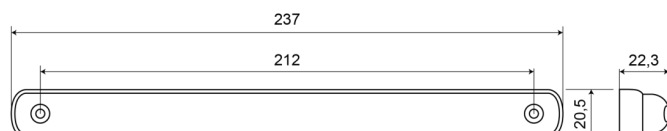

## LUCI ANTERIORI E POSTERIORI

LEDSTOP3R06M

Terza luce freno | 12-24V | LED | rosso | con cavo da 6 metri

EAN: 5414184003965

### Specifiche

Certificazione	ECE R7-S3	Fornito con	Viti di montaggio
Colore	Rosso	Grado di protezione IP	IP66+IP68
Colore della lente	Rosso	Imballaggio	Imballaggio POS
Connesione	Estremità dei cavi aperte	Lato di montaggio	Posteriore
Da ordinare presso	1	Lunghezza del cavo (m)	6 m
Dimensioni	237 mm x 20,5 mm x 22,3 mm	Peso (kg)	0,076 Kg
EMC	EMC R10	Temperatura di esercizio	-30°C / +65°C
EMC R10	Sì	Tensione operativa	12V - 24V
Fonte luminosa	LED	Tipo	Terza luce del freno