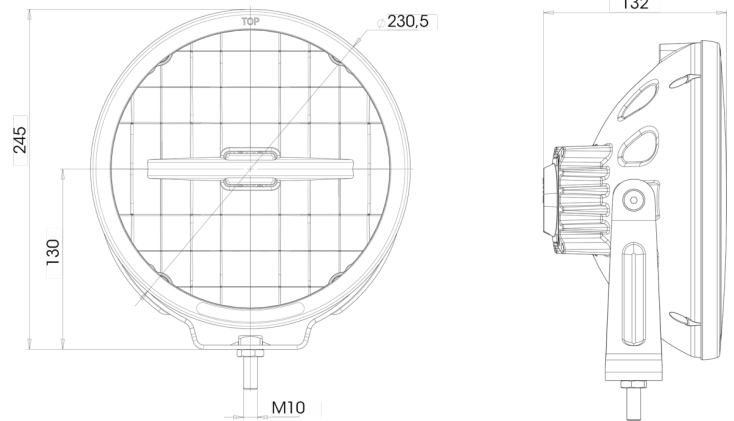

LUCI ANTERIORI E POSTERIORI

LEDZILLA-LINE

Faro abbagliante a lungo raggio LED con linea di posizione LED

EAN: 5414184003330

Specifiche

Altezza mm	245 mm	Grado di protezione IP	IP66+IP68
Certificazione	ECE 112+R7	Imballaggio	Imballaggio POS
Colore	Bianco	Lato di montaggio	Davanti
Colore della lente	Trasparente	Lunghezza del cavo (m)	3 m
Connessione	Estremità dei cavi aperte	Montaggio	Bullone M10
Da ordinare presso	1	Peso (kg)	2,450 Kg
Diametro mm	230 mm	Specifiche	215000 candele
EMC	EMC R10	Spessore mm	132 mm
EMC R10	Si	Tensione operativa	12V - 24V
Fonte luminosa	LED	Tipo	Fari di guida