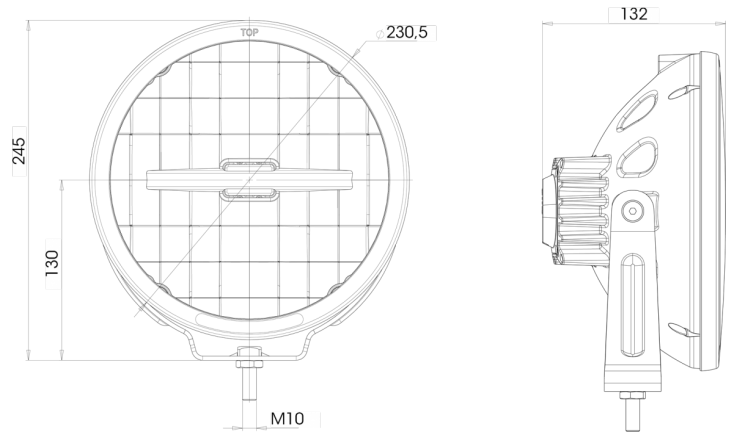

LUCI ANTERIORI E POSTERIORI

LEDZILLA-LINE

Faro abbagliante a lungo raggio LED con linea di posizione LED

EAN: 5414184003330

Specifiche

Altezza mm	245 mm	Grado di protezione IP	IP66+IP68
Certificazione	ECE 112+R7	Imballaggio	Imballaggio POS
Colore	Bianco	Lato di montaggio	Davanti
Colore della lente	Trasparente	Lunghezza del cavo (m)	3 m
Connessione	Estremità dei cavi aperte	Montaggio	Bullone M10
Da ordinare presso	1	Peso (kg)	2,450 Kg
Diametro mm	230 mm	Specifiche	215000 candele
EMC	EMC R10	Spessore mm	132 mm
EMC R10	Si	Tensione operativa	12V - 24V
Fonte luminosa	LED	Tipo	Fari di guida