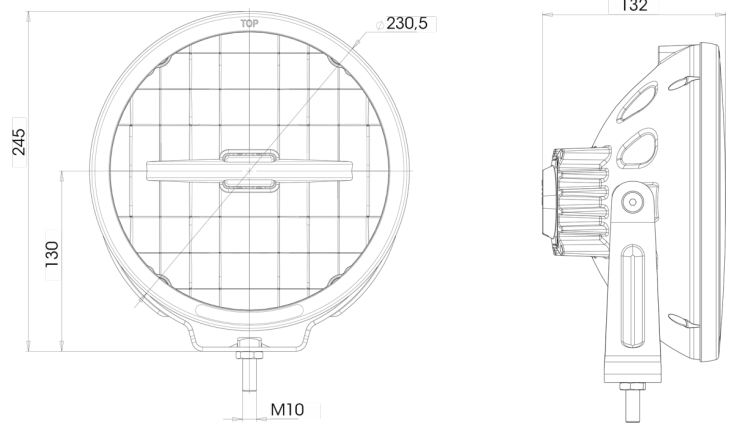

LIGHTS FRONT AND REAR

LEDZILLA-LINE

Faro abbagliante a lungo raggio LED con linea di posizione LED

EAN: 5414184003330

Specifiche

Altezza mm	245 mm	Grado di protezione IP	IP66+IP68
Certificazione	ECE 112+R7	Imballaggio	Imballaggio POS
Colore	Bianco	Lato di montaggio	Davanti
Colore della lente	Trasparente	Lunghezza del cavo (m)	3 m
Connessione	Estremità dei cavi aperte	Montaggio	Bullone M10
Da ordinare presso	1	Peso (kg)	2,450 Kg
Diametro mm	230 mm	Specifiche	215000 candele
EMC	EMC R10	Spessore mm	132 mm
EMC R10	Si	Tensione operativa	12V - 24V
Fonte luminosa	LED	Tipo	Fari di guida